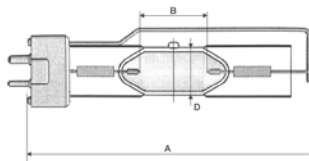

## СТАНДАРТНЫЕ

	мощность (W) <sup>1</sup>	рисунок №	длина (мм)	расстояние между электродами (мм)	диаметр (мм)	цоколь	тип стекла	ресурс (час)	артикул
Cosmedico N250 Varius	250		70	18	14	Varius G12	-	1000	22027
Cosmedico N 250 GY 9.5	200-250	1	68	18	15	SE-GY 9.5	-	800	24080
Cosmedico N 250-500 GY 9.5	250-500	1	105	29	13,5	SE-GY 9.5	FDA	800	31172
Cosmedico N 500 GY 9.5	400-600	1	107	31	16,3	SE-GY 9.5c	OF	800	24061
Cosmedico M E 1000 SBSN GY 9.5	1000	1	116	30	25	SE-GY 9.5c	FDA	800	24022
Cosmedico N 800 GY 9.5	800	1	115	35	18,5	SE-GY 9.5c	OF	800	24172
Cosmedico N 1000 GYX 9.5	1000	2	129	28	24,5	SE-GY 9.5 L	OF	800	24171
Cosmedico N 1200-1500 GY 9.5	1000-1200	1	132	50	24,5	SE-GY 9.5	OF	800	24177
Cosmedico N 600 G12	400-600	1	110	31	16,3	SE-G12	OF	800	20095
Cosmedico N 400 R7s	300-500	3	106	31,5	13,5	DE-R7s	OF	800	24070
Cosmedico N 500 R7s	400-600	3	106	31	16,3	DE-R7s	OF	800	24075
Cosmedico N 800 R7s	800	3	115	35	18,5	DE-R7s	OF	800	24179
Cosmedico N 400 L	300-500		114	31,5	13,5	DE-7mm lead wire	OF	800	24072
Cosmedico N 1000 L	1000		138	50	24,5	DE-10mm lead wire	OF	800	24170
Cosmedico N 2000 L	2000		171	75	28	DE-10mm lead wire	OF	800	24270

рисунок № 1

A = общая длина (mm)  
 B = расстояние между электродами (mm)  
 D = диаметр Ø (mm)

рисунок № 2

рисунок № 3