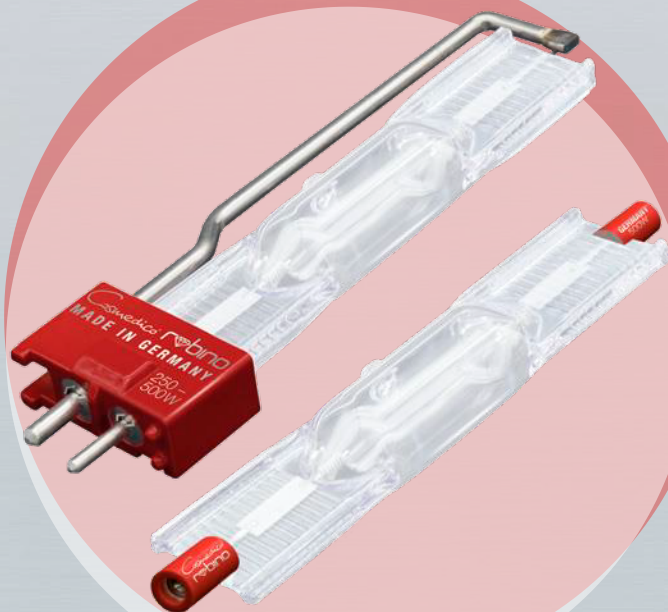

RUBINO PLUS

Cosmedico RUBINO PLUS с идеально сбалансированным соотношением УФ и красного света. Мгновенный загар, не имеющий аналогов, и высокая прямая пигментация для более стойкого загара. Более щадящий процесс за счет красной составляющей света в диапазоне 660-690 нм.