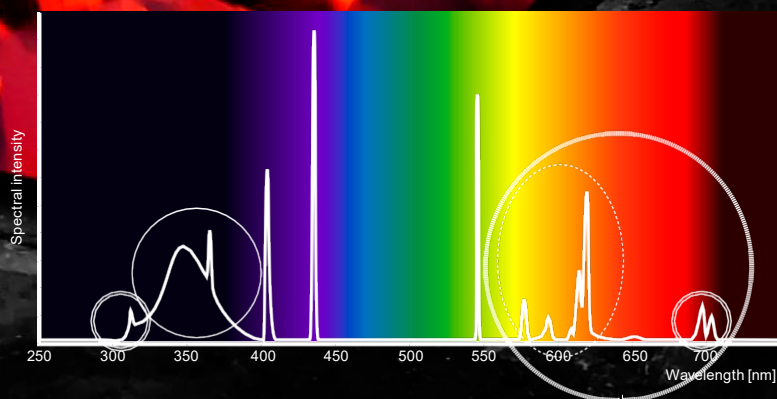

оздоравливающий эффект: • нормальный •• интенсивный ••• максимальный
Эта лампа предназначена только для загара и не может использоваться ни для каких других целей.

Спектры действия лампы RUBINO

Оздоровливающие эффекты RUBINO:

- активация метаболизма кожи
- активация снабжения кожи кислородом
- более главный процесс загара
- разглаживание и выравнивание поверхности кожи
- улучшение прямой пигментации до 50 %
- более стойкий красивый загар
- защита клеток от воздействия свободных радикалов

Cosmedico
FIRST CHOICE TANNING