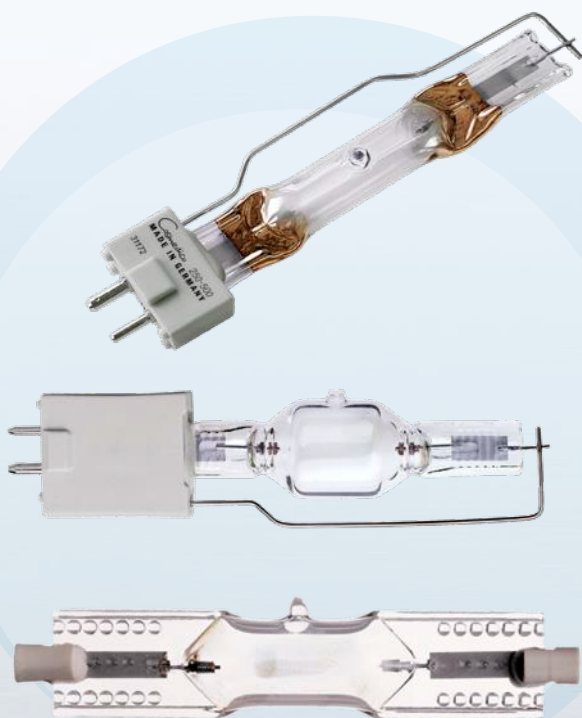

Лампы высокого давления

СТАНДАРТНЫЕ

Стандартные лампы высокого давления Cosmedico для высококачественного загара с длительной пигментацией. Естественный эффект загара.