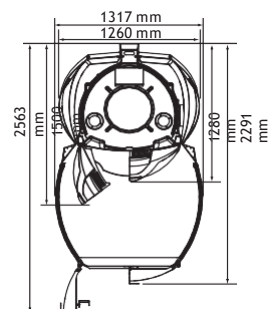

Luxura V6

V6 48 XL BALANCE

14.190,- €

48 x 180W XL Premium Balanced E-Power

V6 44 XL BALANCE

12.990,- €

44 x 180W XL Premium Balanced E-Power

V6 42 XL

11.690,- €

42 x 180W XL

стандартные опции

- Loud Speakers
- EcoPower¹
- XL Light

дополнительные опции

- портал MyLuxura¹ 275,- €
- SoundAround¹ + SmartVoice 573,- €
- Разделка 3.110,- €
- Эксклюзивный пакет¹ 2.190,- €
  Xsens, Qsens, SoundAround + SmartVoice
- Двойной цвет корпуса Gold / Crystal White 615,- €

Не для модификации 42 XL

colours Crystal White