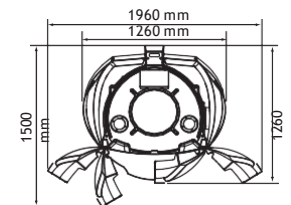

Luxura V6

V6 48 XL BALANCE

14.190,- €

48 x 180W XL Premium Balanced E-Power

V6 44 XL BALANCE

12.990,- €

44 x 180W XL Premium Balanced E-Power

V6 42 XL

11.690,- €

42 x 180W XL

стандартные опции

- Loud Speakers
- EcoPower¹
- XL Light

дополнительные опции

- портал MyLuxura¹ 275,- €
- SoundAround¹ + SmartVoice 573,- €
- Разделка 3.110,- €
- Эксклюзивный пакет¹ 2.190,- €
  Xsens, Qsens, SoundAround + SmartVoice
- Двойной цвет корпуса Gold / Crystal White 615,- €

Не для модификации 42 XL

colours Crystal White