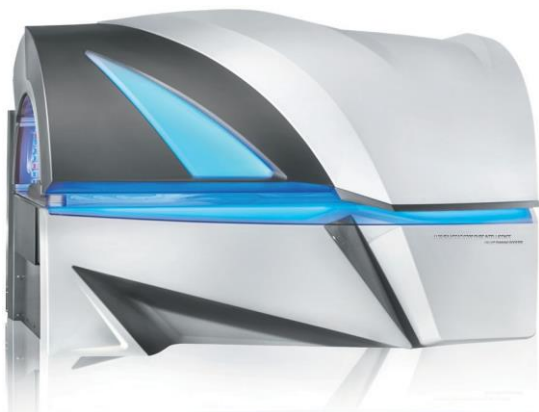

Luxura VEGAZ 8200

VEGAZ 8200 HIGHBRID	41.990,- €
Крышка	22 x Blue / 8 x Red 100/200W Premium Intelligent E-Power
Лицевая зона	4 x 520W 84 x UV LEDs 36 x Red light LED's
Плечевая зона	2 x 250W
Основание	12 x Blue / 6 x Red 100/200W Premium Intelligent E-Power

VEGAZ 8200 INTELLIGENT	37.890,- €
Крышка	30 x 100/200W Premium Intelligent E-Power
Лицевая зона	4 x 520W
Плечевая зона	2 x 250W
Основание	18 x 100/200W Premium Intelligent E-Power

VEGAZ 8200 BALANCE	32.590,- €
Крышка	30 x 180W Premium Balanced E-Power
Лицевая зона	4 x 520W
Основание	18 x 180W Premium Balanced E-Power

стандартные опции

- Shoulder tanner + SoundAround¹
- SmartVoice¹
- портал MyLuxura
- Онлайн подключение к радио
- EcoPower
- IP Control²
- Smart Cooling
- Предустановленная мощность загара: низкая, средняя, высокая
- Лицевые фильтры BPS
- Компактный воздухозаборник

дополнительные опции

- лицевые фильтры IPS 220,- €
- лицевые фильтры HPS 384,- €
- Дополнительная зона загара плеч и SoundAround¹ 2.700,- €
- Климат контроль 2.580,- €
- UV LED tanning booster⁵ 4.230,- €
- Wellness-пакет 1.940,- €
  Xsens and Qsens
- Эксклюзивный пакет 3.870,- €
  Xsens, Qsens, Climate Control
- Эксклюзивный пакет Balance⁴ 5.850,- €
  Xsens, Qsens, Climate Control and Shoulder Tanner+
- Вытяжной воздуховод 190,- €
- Вытяжной воздуховод WRS 845,- €
  с системой возврата теплого воздуха управляемой термостатом
- нижняя панель Luxury 944,- €

¹стандартно для модификаций Highbrid и Intelligent, опционально для модификации Balance | ²IP Control недоступно для Vegaz 8200 Balance | ³только для Highbrid и Intelligent | ⁴только для Balance | ⁵стандартно для 8200 Highbrid

цвета корпуса Elite Gold, Stylish Silver, Dynamic Red