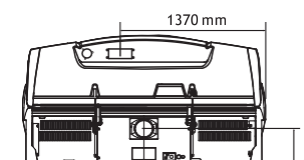

Luxura X5

X5 34 SLI BALANCE 17.590,- €

Крышка 18 x 180W Premium Balanced E-Power

Лицевая зона 3 x 400W

Основание 16 x 180W Premium Balanced E-Power

стандартные опции

- SoundAround
- SmartVoice
- EcoPower
- Smart Cooling
- Предустановленная мощность загара: низкая, средняя, высокая
- лицевые фильтры BPS

дополнительные опции

- лицевые фильтры IPS 135,- €
- лицевые фильтры HPS 236,- €
- портал MyLuxura 253,- €
- Wellnes-пакет 1.740,- €
  Xsens and Qsens
- Крышка воздуховода 220,- €
- Крышка воздуховода T-joint 351,- €
  2* Ø 180 mm -> 1* Ø 300 mm

цвет корпуса Crystal White