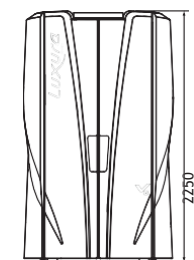

Не для модификации 42 XL

colours Crystal White