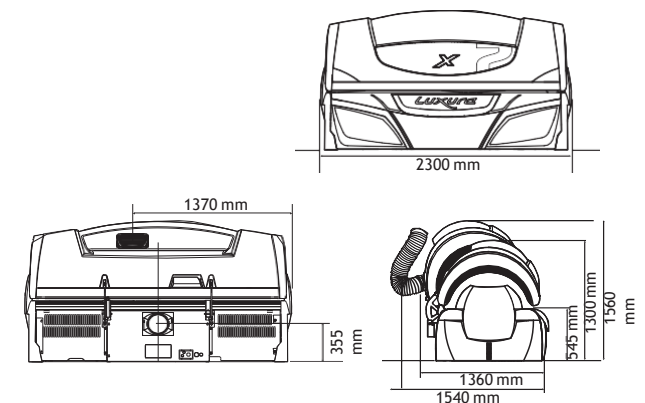

Luxura X7

X7 42 HIGHBRID	22.090,- €	X7 42 SLI INTELLIGENT	21.790,- €	X7 42 SLI BALANCE	20.590,- €
Крышка 18 x Blue / 6 x Red 100/200W Premium Intelligent E-Power		Крышка 24 x 100/200W Premium Intelligent E-Power		Крышка 24 x 180W Premium Balanced E-Power	
Лицевая зона 4 x 400W		Лицевая зона 4 x 400W		Лицевая зона 4 x 400W	
Основание 14 x Blue / 4 x Red 100/200W Premium Intelligent E-Power		Основание 18 x 100/200W Premium Intelligent E-Power		Основание 18 x 180W Premium Balanced E-Power	

стандартные опции

- SoundAround
- SmartVoice
- EcoPower
- IP Control
- Smart Cooling
- Предустановленная мощность загара: низкая, средняя, высокая
- лицевые фильтры BPS

дополнительные опции

- лицевые фильтры IPS 180,- €
- лицевые фильтры HPS 308,- €
- портал MyLuxura 253,- €
- брендированная стальная панель Inox 363,- €
- Wellness –пакет Xsens and Qsens 1.740,- €
- Эксклюзивный пакет Xsens, Qsens and Inox steel polished panel decoshield & brandshield 2.020,- €
- Крышка воздуховода 220,- €
- Крышка воздуховода T-joint 351,- €
  2* Ø 180 mm -> 1* Ø 300 mm

цвет корпуса Crystal White