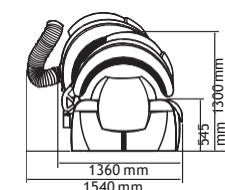

Luxura X5

X5 34 SLI BALANCE 17.590,- €

Крышка 18 x 180W Premium Balanced E-Power

Лицевая зона 3 x 400W

Основание 16 x 180W Premium Balanced E-Power

стандартные опции

- SoundAround
- SmartVoice
- EcoPower
- Smart Cooling
- Предустановленная мощность загара: низкая, средняя, высокая
- лицевые фильтры BPS

дополнительные опции

- лицевые фильтры IPS 135,- €
- лицевые фильтры HPS 236,- €
- портал MyLuxura 253,- €
- Wellnes-пакет 1.740,- €
  Xsens and Qsens
- Крышка воздуховода 220,- €
- Крышка воздуховода T-joint 351,- €
  2* Ø 180 mm -> 1* Ø 300 mm

цвет корпуса Crystal White