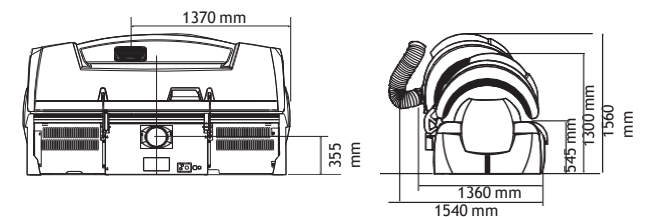

цвет корпуса Crystal White