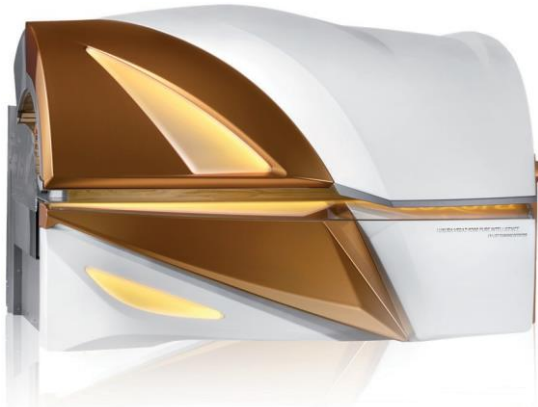

Luxura

VEGAZ 9200

VEGAZ 9200 HIGHBRID 44.290,- €

Крышка	24 x Blue / 8 x Red 100/200W Premium Intelligent E-Power
Лицевая зона	4 x 520W 84 x UV LEDs
	36 x Red light LED's
Плечевая зона	2 x 250W
Основание	14 x Blue / 6 x Red 100/200W Premium Intelligent E-Power

VEGAZ 9200 INTELLIGENT 40.290,- €

Крышка	32 x 100/200W Premium Intelligent E-Power
Лицевая зона	4 x 520W
Плечевая зона	2 x 250W
Основание	20 x 100/200W Premium Intelligent E-Power

стандартные опции

- SoundAround
- SmartVoice
- UV LED tanning booster 1
- Дополнительная зона загара плеч
- Портал MyLuxura
- Онлайн подключение к радио
- EcoPower
- IP Control
- Smart Cooling
- Предустановленная мощность загара: низкая, средняя, высокая
- Лицевые фильтры BPS
- Компактный воздухозаборник

дополнительные опции

- Лицевые фильтры IPS 220,- €
- Лицевые фильтры HPS 384,- €
- Климат контроль 2.580,- €
- Wellness-пакет 1.940,- €
  Xsens and Qsens
- Эксклюзивный пакет 3.870,- €
  Xsens, Qsens, Climate Control
- Вытяжной воздуховод 190,- €
- Вытяжной воздуховод WRS 845,- €

с системой возврата теплого воздуха, управляемой термостатом

Стандартно для модификации Highbrid, опционально для модификации Intelligent

цвета корпуса Elite Gold, Stylish Silver, Dynamic Red