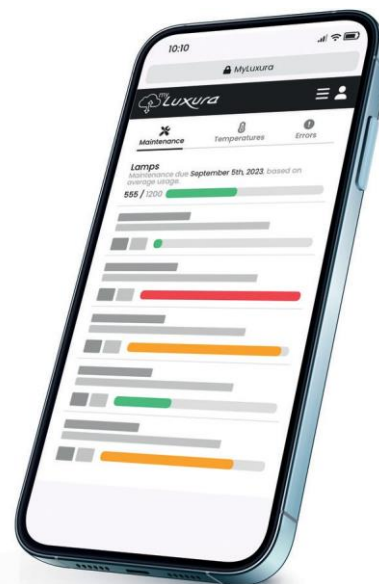

## Добро пожаловать в портал MyLuxura

Портал MyLuxura позволяет вам следить за состоянием ваших соляриев в режиме реального времени, предоставляя вам все необходимое для оптимального и эффективного использования ваших соляриев.

## Уникальный и умный

Интеллектуальные функции и возможности предоставляют вам...

... понимание состояния ваших соляриев, что позволяет вам более эффективно использовать своих технических специалистов.

... умение самостоятельно выявлять ошибки и умение находить дополнительную информацию о способах устранения этих ошибок.

... знания, позволяющие максимизировать эффективность ваших соляриев за счет понимания температур и идеального климата лампы.

... бесчисленное множество других идей, статистических данных и цифр, которые помогут вам контролировать использование и благополучие ваших соляриев.