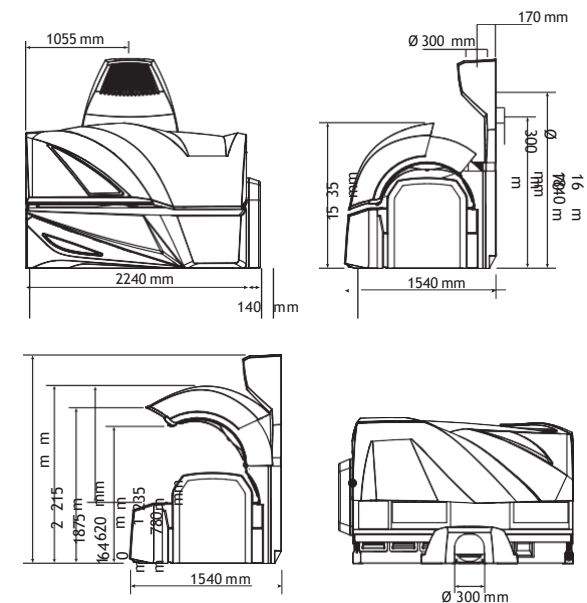

Luxura

VEGAZ 9200

VEGAZ 9200 HIGHBRID 44.290,- €

Крышка 24 x Blue / 8 x Red 100/200W Premium Intelligent E-Power

Лицевая зона 4 x 520W

84 x UV LEDs

36 x Red light LED's

Плечевая зона 2 x 250W

Основание 14 x Blue / 6 x Red 100/200W Premium Intelligent E-Power

VEGAZ 9200 INTELLIGENT 40.290,- €

Крышка 32 x 100/200W Premium Intelligent E-Power

Лицевая зона 4 x 520W

Плечевая зона 2 x 250W

Основание 20 x 100/200W Premium Intelligent E-Power

стандартные опции

- SoundAround
- SmartVoice
- Дополнительная зона загара плеч
- Портал MyLuxura
- Онлайн подключение к радио
- EcoPower
- IP Control
- Smart Cooling
- Предустановленная мощность загара: низкая, средняя, высокая
- Лицевые фильтры BPS
- Компактный воздухозаборник

дополнительные опции

- UV LED tanning booster 1 4.450,- €
- Лицевые фильтры IPS 231,- €
- Лицевые фильтры HPS 404,- €
- Климат контроль 2.590,- €
- Wellness-пакет Xsens and Qsens
- Эксклюзивный пакет 3.870,- € Xsens, Qsens, Climate Control
- Вытяжной воздуховод 190,- €
- Вытяжной воздуховод WRS 845,- € с системой возврата теплого воздуха, управляемой термостатом

Стандартно для модификации Highbrid, опционально для модификации Intelligent

цвета корпуса Elite Gold, Stylish Silver, Dynamic Red