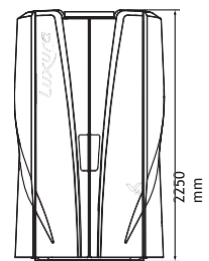

Luxura V6

V6 48 XL BALANCE

14.190,- €

48 x 180W XL Premium Balanced E-Power

V6 44 XL BALANCE

12.990,- €

44 x 180W XL Premium Balanced E-Power

V6 42 XL

11.690,- €

42 x 180W XL

стандартные опции

- Loud Speakers
- EcoPower¹
- XL Light

дополнительные опции

- портал MyLuxura¹ 275,- €
- SoundAround¹ + SmartVoice 573,- €
- Разделка 3.110,- €
- Эксклюзивный пакет¹ 2.190,- €
  Xsens, Qsens, SoundAround + SmartVoice
- Двойной цвет корпуса Gold / Crystal White 615,- €

Не для модификации 42 XL

colours Crystal White