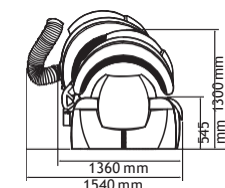

Luxura X5

X5 34 SLI BALANCE

17.590,- €

Крышка 18 x 180W Premium Balanced E-Power

Лицевая зона 3 x 400W

Основание 16 x 180W Premium Balanced E-Power

стандартные опции

- SoundAround
- SmartVoice
- EcoPower
- Smart Cooling
- Предустановленная мощность загара: низкая, средняя, высокая
- лицевые фильтры BPS

дополнительные опции

- лицевые фильтры IPS 138,- €
- лицевые фильтры HPS 241,- €
- портал MyLuxura 275,- €
- Wellnes-пакет 1.990,- €
  Xsens and Qsens
- пакет Ambient FlowLight 990,- €
- Крышка воздуховода 225,- €
- Крышка воздуховода T-joint 359,- €
  2* Ø 180 mm -> 1* Ø 300 mm

цвет корпуса Crystal White