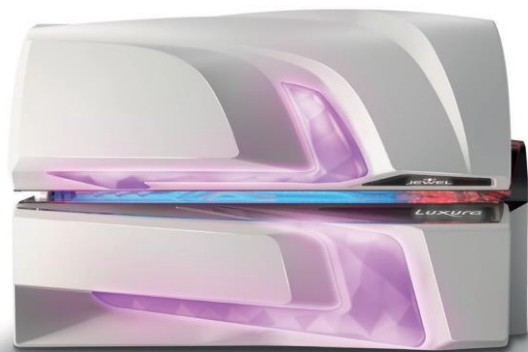

Luxura
by Hapro

каталог

Luxura JEWEL EQ 45

JEWEL EQ 45 HIGHBRID 56.090,- €

крышка 23 x Premium EQ Intensive 80-100W
6 x BOS-BOOSTER

лицевая зона 176 x UVA LED
16 x UVB LED
68 x RED LED
672 x yellow micro LED

плечевая зона 16 x UVA LED
2 x UVB LED
8 x RED LED

плечевая зона в основании 10 x UVA LED
5 x RED LED

основание 14 x Premium EQ Intensive 80-100W
4 x BOS-BOOSTER

стандартные опции

- SoundAround
- SmartVoice
- Беспроводная зарядка телефонов
- Дополнительная зона загара плеч
- Зона загара шеи и плеч
- Портал MyLuxura
- Онлайн подключение к радио
- EcoPower
- IP Control
- Smart Cooling
- Предустановленная мощность загара: низкая, средняя, высокая
- Компактный воздухозаборник