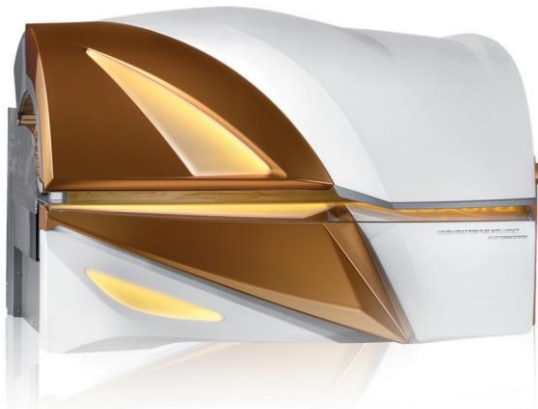

Luxura
by Hapro

каталог

Luxura JEWEL EQ 45

JEWEL EQ 45 HIGHBRID 56.090,- €

крышка 23 x Premium EQ Intensive 80-100W
6 x BOS-BOOSTER

лицевая зона 176 x UVA LED
16 x UVB LED
68 x RED LED
672 x yellow micro LED

плечевая зона 16 x UVA LED
2 x UVB LED
8 x RED LED

плечевая зона в основании 10 x UVA LED
5 x RED LED

основание 14 x Premium EQ Intensive 80-100W
4 x BOS-BOOSTER

стандартные опции

- SoundAround
- SmartVoice
- Беспроводная зарядка телефонов
- Дополнительная зона загара плеч
- Зона загара шеи и плеч
- Портал MyLuxura
- Онлайн подключение к радио
- EcoPower
- IP Control
- Smart Cooling
- Предустановленная мощность загара: низкая, средняя, высокая
- Компактный воздухозаборник

цвет корпуса Кристально-белый с яркой граненой подсветкой.

Luxura

VEGAZ 9200

VEGAZ 9200 HIGHBRID 44.290,- €

Крышка 24 x Blue / 8 x Red 100/200W Premium Intelligent E-Power

Лицевая зона 4 x 520W

84 x UV LEDs