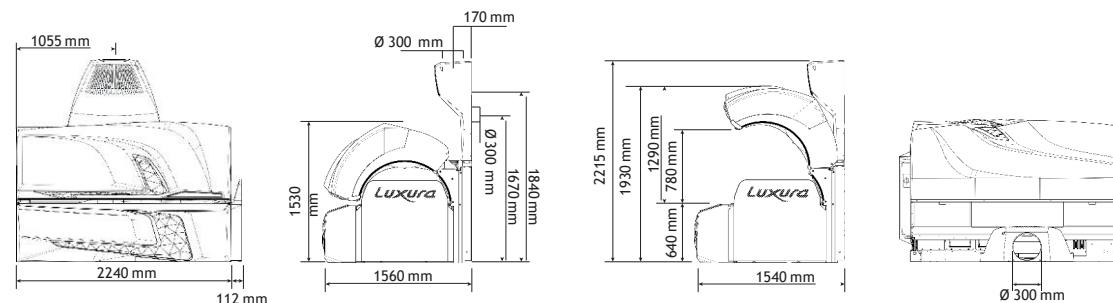

цвет корпуса Кристально-белый с яркой граненой подсветкой.