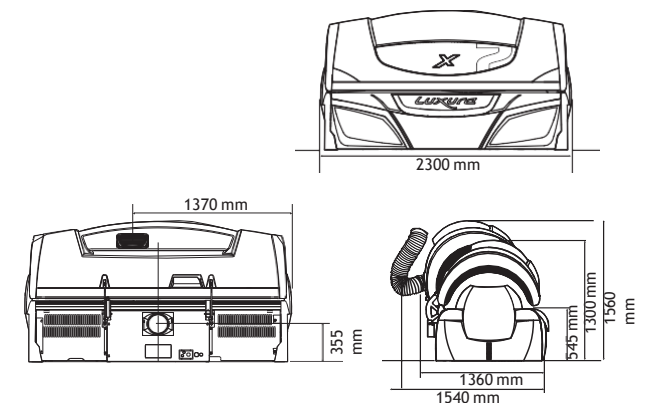

Luxura X7

X7 42 HIGHBRID	22.090,- €	X7 42 SLI INTELLIGENT	21.790,- €	X7 42 SLI BALANCE	20.590,- €
Крышка 18 x Blue / 6 x Red 100/200W Premium Intelligent E-Power		Крышка 24 x 100/200W Premium Intelligent E-Power		Крышка 24 x 180W Premium Balanced E-Power	
Лицевая зона 4 x 400W		Лицевая зона 4 x 400W		Лицевая зона 4 x 400W	
Основание 14 x Blue / 4 x Red 100/200W Premium Intelligent E-Power		Основание 18 x 100/200W Premium Intelligent E-Power		Основание 18 x 180W Premium Balanced E-Power	

стандартные опции | дополнительные опции

• SoundAround • SmartVoice • EcoPower • IP Control • Smart Cooling • Предустановленная мощность загара: низкая, средняя, высокая • лицевые фильтры BPS	• лицевые фильтры IPS 184,- € • лицевые фильтры HPS 315,- € • портал MyLuxura 275,- € • брендированная стальная панель Inox 371,- € • Wellness –пакет Xsens and Qsens 1.990,- € • Эксклюзивный пакет Xsens, Qsens and Inox steel polished panel decoshield & brandshield 2.190,- € • Крышка воздуховода 225,- € • Крышка воздуховода T-joint 359,- € 2* Ø 180 mm -> 1* Ø 300 mm

цвет корпуса Crystal White