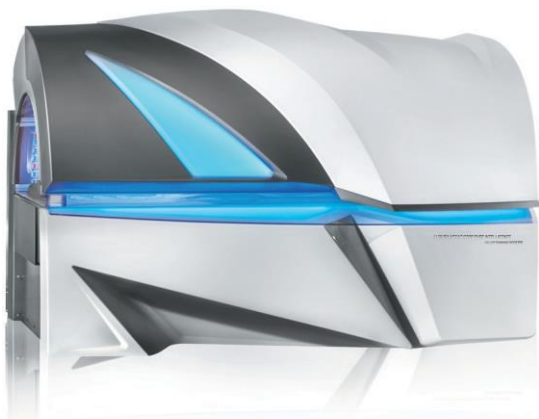

Luxura VEGAZ 8200

VEGAZ 8200 HIGHBRID	41.990,- €
Крышка	22 x Blue / 8 x Red 100/200W Premium Intelligent E-Power
Лицевая зона	4 x 520W 84 x UV LEDs 36 x Red light LED's
Плечевая зона	2 x 250W
Основание	12 x Blue / 6 x Red 100/200W Premium Intelligent E-Power

VEGAZ 8200 INTELLIGENT	37.890,- €
Крышка	30 x 100/200W Premium Intelligent E-Power
Лицевая зона	4 x 520W
Плечевая зона	2 x 250W
Основание	18 x 100/200W Premium Intelligent E-Power

VEGAZ 8200 BALANCE	32.590,- €
Крышка	30 x 180W Premium Balanced E-Power
Лицевая зона	4 x 520W
Основание	18 x 180W Premium Balanced E-Power

стандартные опции

- Shoulder tanner + SoundAround¹
- SmartVoice¹
- портал MyLuxura
- Онлайн подключение к радио
- EcoPower
- IP Control²
- Smart Cooling
- Предустановленная мощность загара: низкая, средняя, высокая
- Лицевые фильтры BPS
- Компактный воздухозаборник

дополнительные опции

- лицевые фильтры IPS 220,- €
- лицевые фильтры HPS 384,- €
- Дополнительная зона загара плеч и SoundAround¹ 2.840,- €
- Климат контроль 2.590,- €
- UV LED tanning booster⁵ 4.450,- €
- Wellness-пакет 1.990,- €
  Xsens and Qsens
- Эксклюзивный пакет 3.990,- €
  Xsens, Qsens, Climate Control
- Эксклюзивный пакет Balance⁴ 5.990,- €
  Xsens, Qsens, Climate Control and Shoulder Tanner+
- Вытяжной воздуховод 190,- €
- Вытяжной воздуховод WRS 845,- €
  с системой возврата теплого воздуха управляемой термостатом
- нижняя панель Luxury 999,- €

¹стандартно для модификаций Highbrid и Intelligent, опционально для модификации Balance | ²IP Control недоступно для Vegaz 8200 Balance | ³только для Highbrid и Intelligent | ⁴только для Balance | ⁵стандартно для 8200 Highbrid

цвета корпуса Elite Gold, Stylish Silver, Dynamic Red