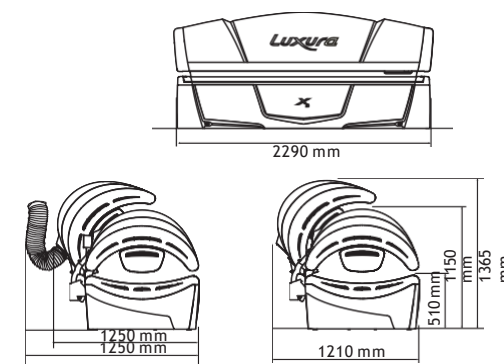

Luxura X3

X3 32 SLI INTENSIVE		8.790,- €
Крышка	18 x 160W	
Лицевая зона	3 x 400W	
Основание	14 x 120W XL	

X3 32 SLI		8.390,- €
Крышка	18 x 100W	
Лицевая зона	3 x 400W	
Основание	14 x 120W XL	

X3 Collagen Sun		10.190,- €
Крышка	10 x Maxlight Collatan XL 120W-R 6 x Maxlight Collatan 100W-R	
Лицевая зона	1 x Maxlight 300W	
Основание	14 x Maxlight Collatan XL 120W-R	

стандартные опции

- лицевые фильтры BPS
- EcoPower

дополнительные опции

- Панель с декоративной подсветкой и soundbox 730,- €
- Верхняя центральная вытяжка 110,- €
- Задняя нижняя панель 110,- €

цвет корпуса **Crystal White**