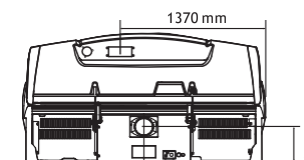

Luxura X5

X5 34 SLI BALANCE

17.590,- €

Крышка 18 x 180W Premium Balanced E-Power

Лицевая зона 3 x 400W

Основание 16 x 180W Premium Balanced E-Power

стандартные опции

- SoundAround
- SmartVoice
- EcoPower
- Smart Cooling
- Предустановленная мощность загара: низкая, средняя, высокая
- лицевые фильтры BPS

дополнительные опции

- лицевые фильтры IPS 138,- €
- лицевые фильтры HPS 241,- €
- портал MyLuxura 275,- €
- Wellnes-пакет 1.990,- €
  Xsens and Qsens
- пакет Ambient FlowLight 990,- €
- Крышка воздуховода 225,- €
- Крышка воздуховода T-joint 359,- €
  2* Ø 180 mm -> 1* Ø 300 mm

цвет корпуса Crystal White