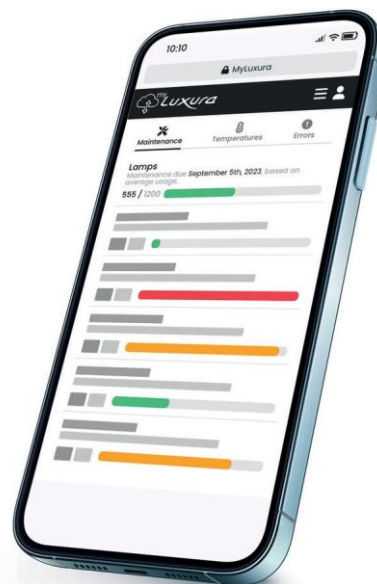

A man in a blue suit is looking at a smartphone in a car dealership. The background shows a car on a lift and other vehicles in the showroom.

Мониторинг в режиме реального времени
Простое управление и быстрая
диагностика

MyLuxura

Добро пожаловать в портал MyLuxura

Портал MyLuxura позволяет вам следить за состоянием ваших соляриев в режиме реального времени, предоставляя вам все необходимое для оптимального и эффективного использования ваших соляриев.

Уникальный и умный

Интеллектуальные функции и возможности предоставляют вам...

... понимание состояния ваших соляриев, что позволяет вам более эффективно использовать своих технических специалистов.

... умение самостоятельно выявлять ошибки и умение находить дополнительную информацию о способах устранения этих ошибок.

... знания, позволяющие максимизировать эффективность ваших соляриев за счет понимания температур и идеального климата лампы.

... бесчисленное множество других идей, статистических данных и цифр, которые помогут вам контролировать использование и благополучие ваших соляриев.