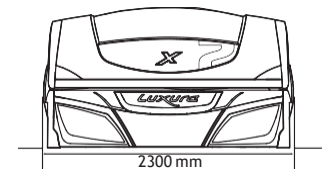

цвет корпуса Crystal White