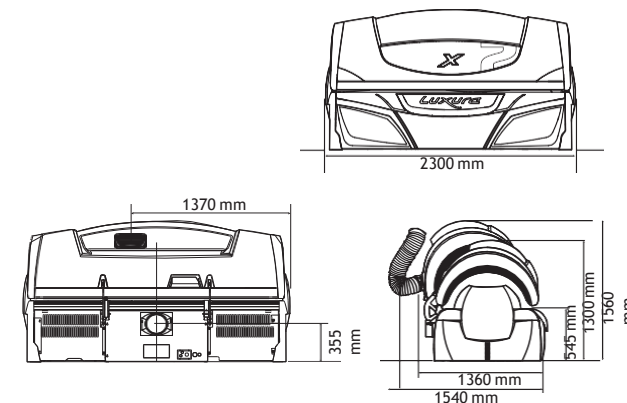

Luxura X7

X7 38 HIGHBRID		20.890,- €
Крышка	16 x Blue / 6 x Red 100/200W Premium Intelligent E-Power	
Лицевая зона	3 x 400W	
Основание	12 x Blue / 4 x Red 100/200W Premium Intelligent E-Power	

X7 38 SLI INTELLIGENT		20.590,- €
Крышка	22 x 100/200W Premium Intelligent E-Power	
Лицевая зона	3 x 400W	
Основание	16 x 100/200W Premium Intelligent E-Power	

X7 38 SLI BALANCE		19.490,- €
Крышка	22 x 180W Premium Balanced E-Power	
Лицевая зона	3 x 400W	
Основание	16 x 180W Premium Balanced E-Power	

стандартные опции

- SoundAround
- SmartVoice
- EcoPower
- IP Control
- Smart Cooling
- Предустановленная мощность загара: низкая, средняя, высокая
- лицевые филтры BPS

дополнительные опции

- лицевые филтры IPS 135,- €
- лицевые филтры HPS 236,- €
- портал MyLuxura 253,- €
- брендированная стальная панель Inox 363,- €
- Wellness-пакет 1.740,- €
  Xsens and Qsens
- Эксклюзивный пакет 2.020,- €
  Xsens, Qsens and Inox steel polished panel decoshield & brandshield
- Крышка воздуховода 220,- €
- Крышка воздуховода T-joint 351,- €
  2* Ø 180 mm -> 1* Ø 300 mm

цвет корпуса Crystal White