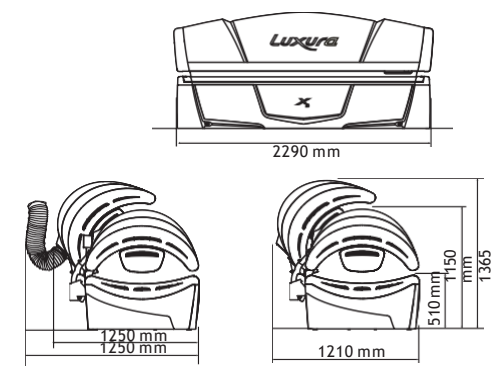

Luxura X3

X3 32 SLI INTENSIVE		9.290,- €
Крышка	18 x 160W	
Лицевая зона	3 x 400W	
Основание	14 x 120W XL	

X3 32 SLI		8.890,- €
Крышка	18 x 100W	
Лицевая зона	3 x 400W	
Основание	14 x 120W XL	

X3 Collagen Sun		10.690,- €
Крышка	10 x Maxlight Collatan XL 120W-R 6 x Maxlight Collatan 100W-R	
Лицевая зона	1 x Maxlight 300W	
Основание	14 x Maxlight Collatan XL 120W-R	

стандартные опции

- лицевые фильтры BPS
- EcoPower

дополнительные опции

- Панель с декоративной подсветкой и soundbox 767,- €
- Верхняя центральная вытяжка 116,- €
- Задняя нижняя панель 116,- €

цвет корпуса **Crystal White**