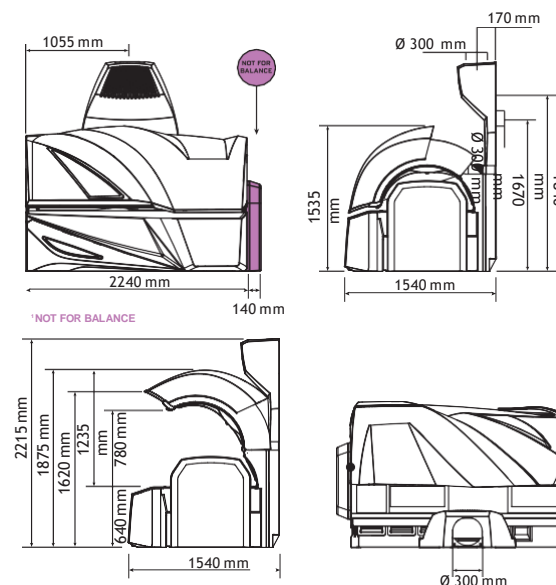

Luxura VEGAZ 8200

VEGAZ 8200 HIGHBRID	41.990,- €
Крышка	22 x Blue / 8 x Red 100/200W Premium Intelligent E-Power
Лицевая зона	4 x 520W 84 x UV LEDs 36 x Red light LED's
Плечевая зона	2 x 250W
Основание	12 x Blue / 6 x Red 100/200W Premium Intelligent E-Power

VEGAZ 8200 INTELLIGENT	37.890,- €
Крышка	30 x 100/200W Premium Intelligent E-Power
Лицевая зона	4 x 520W
Плечевая зона	2 x 250W
Основание	18 x 100/200W Premium Intelligent E-Power

VEGAZ 8200 BALANCE	32.590,- €
Крышка	30 x 180W Premium Balanced E-Power
Лицевая зона	4 x 520W
Основание	18 x 180W Premium Balanced E-Power

стандартные опции

- Shoulder tanner + SoundAround¹
- SmartVoice¹
- портал MyLuxura
- Онлайн подключение к радио
- EcoPower
- IP Control²
- Smart Cooling
- Предустановленная мощность загара: низкая, средняя, высокая
- Лицевые фильтры BPS
- Компактный воздухозаборник

дополнительные опции

- лицевые фильтры IPS 220,- €
- лицевые фильтры HPS 384,- €
- Дополнительная зона загара плеч и SoundAround¹ 2.700,- €
- Климат контроль 2.580,- €
- UV LED tanning booster⁵ 4.230,- €
- Wellness-пакет 1.940,- €
  Xsens and Qsens
- Эксклюзивный пакет 3.870,- €
  Xsens, Qsens, Climate Control
- Эксклюзивный пакет Balance⁴ 5.850,- €
  Xsens, Qsens, Climate Control and Shoulder Tanner+
- Вытяжной воздуховод 190,- €
- Вытяжной воздуховод WRS 845,- €
  с системой возврата теплого воздуха управляемой термостатом
- нижняя панель Luxury 944,- €

¹стандартно для модификаций Highbrid и Intelligent, опционально для модификации Balance | ²IP Control недоступно для Vegaz 8200 Balance | ³только для Highbrid и Intelligent | ⁴только для Balance | ⁵стандартно для 8200 Highbrid

цвета корпуса Elite Gold, Stylish Silver, Dynamic Red