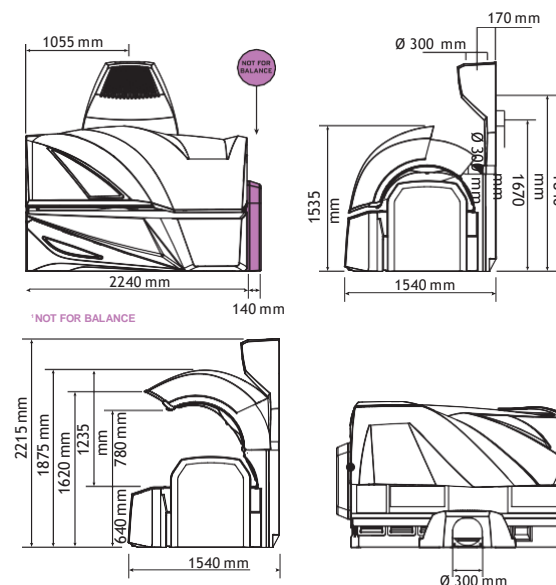

Luxura VEGAZ 8200

VEGAZ 8200 HIGHBRID	41.990,- €
Крышка	22 x Blue / 8 x Red 100/200W Premium Intelligent E-Power
Лицевая зона	4 x 520W 84 x UV LEDs 36 x Red light LED's
Плечевая зона	2 x 250W
Основание	12 x Blue / 6 x Red 100/200W Premium Intelligent E-Power

VEGAZ 8200 INTELLIGENT	37.890,- €
Крышка	30 x 100/200W Premium Intelligent E-Power
Лицевая зона	4 x 520W
Плечевая зона	2 x 250W
Основание	18 x 100/200W Premium Intelligent E-Power

VEGAZ 8200 BALANCE	32.590,- €
Крышка	30 x 180W Premium Balanced E-Power
Лицевая зона	4 x 520W
Основание	18 x 180W Premium Balanced E-Power

стандартные опции

- Shoulder tanner + SoundAround¹
- SmartVoice¹
- портал MyLuxura
- Онлайн подключение к радио
- EcoPower
- IP Control²
- Smart Cooling
- Предустановленная мощность загара: низкая, средняя, высокая
- Лицевые фильтры BPS
- Компактный воздухозаборник

дополнительные опции

- лицевые фильтры IPS 220,- €
- лицевые фильтры HPS 384,- €
- Дополнительная зона загара плеч и SoundAround¹ 2.840,- €
- Климат контроль 2.590,- €
- UV LED tanning booster⁵ 4.450,- €
- Wellness-пакет 1.990,- €
  Xsens and Qsens
- Эксклюзивный пакет 3.990,- €
  Xsens, Qsens, Climate Control
- Эксклюзивный пакет Balance⁴ 5.990,- €
  Xsens, Qsens, Climate Control and Shoulder Tanner+
- Вытяжной воздуховод 190,- €
- Вытяжной воздуховод WRS 845,- €
  с системой возврата теплого воздуха управляемой термостатом
- нижняя панель Luxury 999,- €

¹стандартно для модификаций Highbrid и Intelligent, опционально для модификации Balance | ²IP Control недоступно для Vegaz 8200 Balance | ³только для Highbrid и Intelligent | ⁴только для Balance | ⁵стандартно для 8200 Highbrid

цвета корпуса Elite Gold, Stylish Silver, Dynamic Red