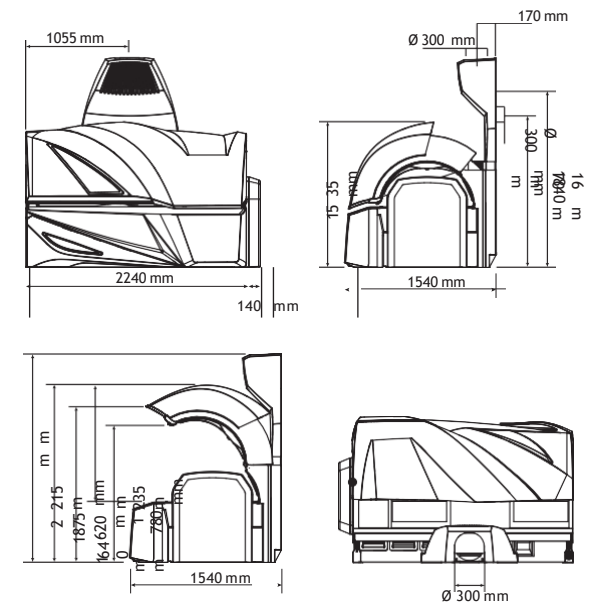

Luxura

VEGAZ 9200

VEGAZ 9200 HIGHBRID 44.290,- €

Крышка	24 x Blue / 8 x Red 100/200W Premium Intelligent E-Power
Лицевая зона	4 x 520W 84 x UV LEDs
	36 x Red light LED's
Плечевая зона	2 x 250W
Основание	14 x Blue / 6 x Red 100/200W Premium Intelligent E-Power

VEGAZ 9200 INTELLIGENT 40.290,- €

Крышка	32 x 100/200W Premium Intelligent E-Power
Лицевая зона	4 x 520W
Плечевая зона	2 x 250W
Основание	20 x 100/200W Premium Intelligent E-Power

стандартные опции

- SoundAround
- SmartVoice
- UV LED tanning booster 1
- Дополнительная зона загара плеч
- Портал MyLuxura
- Онлайн подключение к радио
- EcoPower
- IP Control
- Smart Cooling
- Предустановленная мощность загара: низкая, средняя, высокая
- Лицевые фильтры BPS
- Компактный воздухозаборник

дополнительные опции

- Лицевые фильтры IPS 220,- €
- Лицевые фильтры HPS 384,- €
- Климат контроль 2.580,- €
- Wellness-пакет 1.940,- €
  Xsens and Qsens
- Эксклюзивный пакет 3.870,- €
  Xsens, Qsens, Climate Control
- Вытяжной воздуховод 190,- €
- Вытяжной воздуховод WRS 845,- €

с системой возврата теплого воздуха, управляемой термостатом

Стандартно для модификации Highbrid, опционально для модификации Intelligent

цвета корпуса Elite Gold, Stylish Silver, Dynamic Red