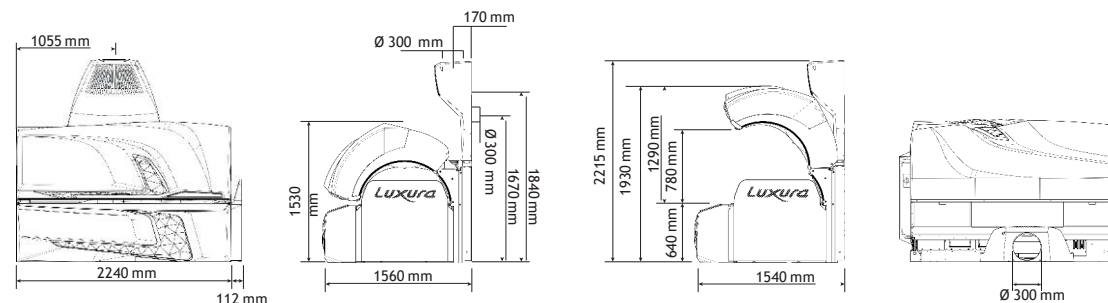

цвет корпуса Кристально-белый с яркой граненой подсветкой.