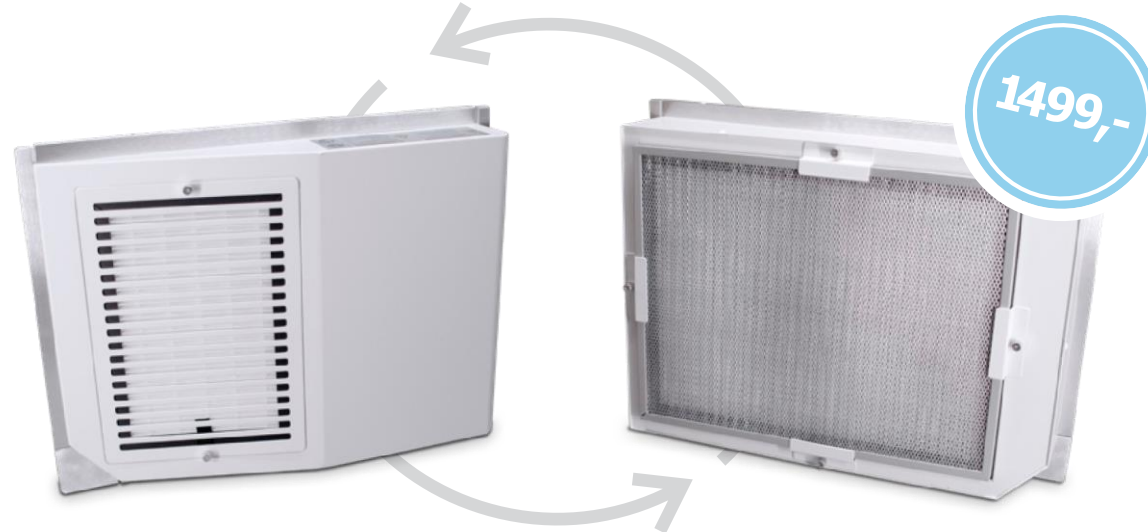

AIRANGEL

ТРОЙНАЯ ОЧИСТКА ВОЗДУХА ОТ УФ-СПЕЦИАЛИСТОВ

AIRANGEL AP-10

www.airangel.eu

AIRANGEL

AIR ANGEL

ОПТИМАЛЬНЫЙ ВОЗДУШНЫЙ ПОТОК.

Благодаря новейшей опции AirAngel AP-10 во время сеанса загара вырабатывается на 99,9% очищенный воздух. Каждый солярий следующей серии можно заказать или дополнительно оборудовать опцией очистки воздуха: P9S-Series, P9-Serie, 8000er-Serie, 6000er Serie, Opima alpha deluxe, Mon amie s и Mon amie i.

AIRANGEL AP-10.

Технология TripleShield очищает воздух во время сеанса загара. Сочетает в себе три особо эффективных типа дезинфекции/очистки: HEPA-фильтры, UV-C и плазма.