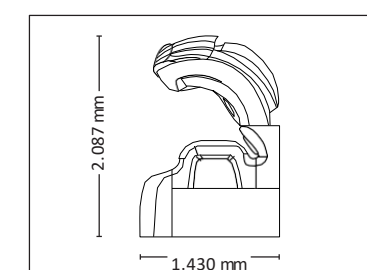

ГОРИЗОНТАЛЬНЫЕ СОЛЯРИИ

ГАБАРИТЫ

В закрытом виде (ДхШхВ)
2.384 mm x 1.430 mm x 1.713 mm

В открытом виде (ДхШхВ)
2.384 mm x 1.430 mm x 2.087 mm

ЦВЕТ КОРПУСА

СТАНДАРТНЫЕ ОПЦИИ

НОВЫЕ ДОПОЛНИТЕЛЬНЫЕ ОПЦИИ

АКСЕРССУАРЫ