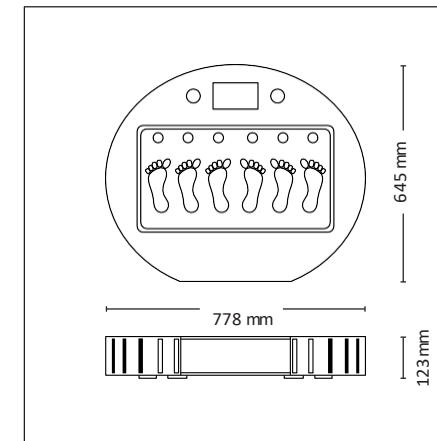

Вариант

762 mm x 572 mm x 123 mm

Цена в ЕВРО

vibraNano **5.450,-**

ДОСТУПЕН ДЛЯ ВСЕХ МОДЕЛЕЙ ВЕРТИКАЛЬНЫХ СОЛЯРИЕВ

Вариант 1: pureEnergy 5.0

Вариант 2: Tower smartSun, Tower hybridSun, Optima, space 3000, space 2000, mon amie Tower, revolutionD, pureCollagen,

ТЕХНИЧЕСКИЕ ДАННЫЕ

• Электропитание	230 V, 50 – 60 Hz
• Номинальная мощность	100 W
• Минимальная частота	12 Hz
• Максимальная частота	21 Hz
• Максимальная нагрузка	130 kg
• Вес	28 kg