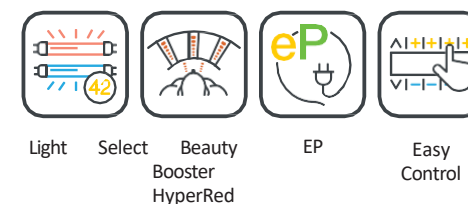

СТАНДАРТНЫЕ ОПЦИИ

КОНФИГУРАЦИИ

Цена в ЕВРО

pureBeauty

27.095,-

Крышка 26 x beautyLight (210 cm)
90 x Beauty Booster HyperRed
Основание 16 x beautyLight (190 cm)
Номинальная мощность 9 kW (с кондиционером)

max. 180 W

max. 120 W