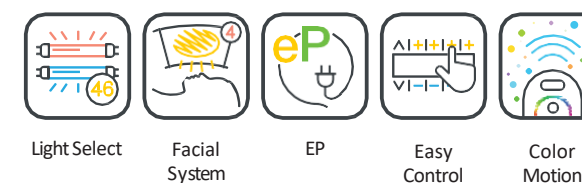

СТАНДАРТНЫЕ ОПЦИИ