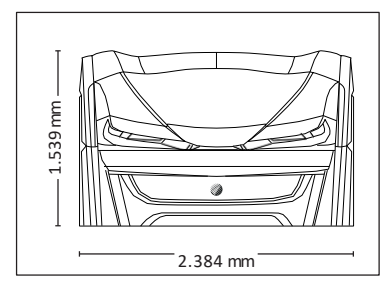

СТАНДАРТНЫЕ ОПЦИИ

Light Select	Glass Facial System	Beauty Booster HyperRed	X-Tra Tan	CPI	Intelligent Control System	Easy Control	Color Motion plus	Bluetooth	Sound System	Mega Voice
Air Condition	Aqua Cool	Aroma								

АКСЕССУАРЫ

Цена в ЕВРО

• Вытяжной воздуховод	430,-
• Вытяжной шланг (Ø 300 мм, длина 3 м, 2 хомута)	145,-
• Термостатический контроллер температуры	275,-
• megaTimer	325,-