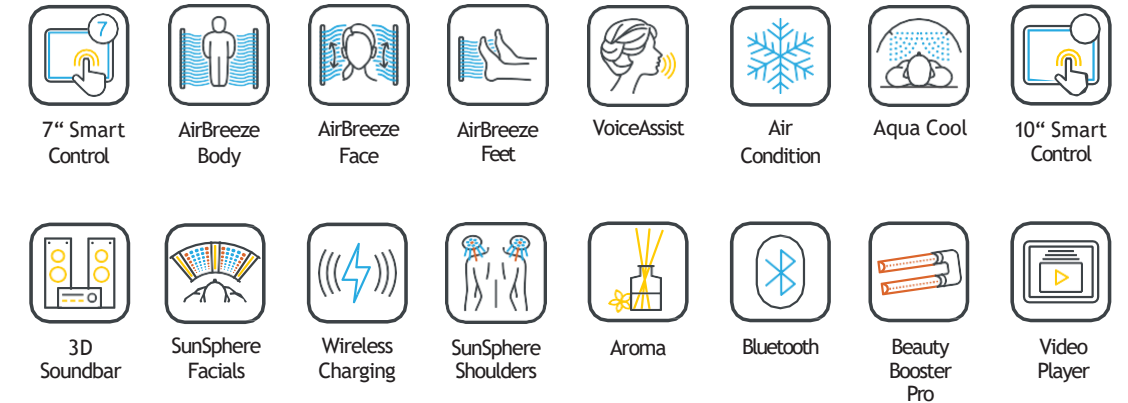

K6S

ДИЗАЙН И ПРОИЗВОДИТЕЛЬНОСТЬ

K6S | InfinityMirror

TWIN POWER
(160W/120W)

ULTRA POWER
(160W/180W)

Цена в EBPO
срi energy

42.545,-

42.545,-

K6S | LightArt Acryl

TWIN POWER
(160W/120W)

ULTRA POWER
(160W/180W)

42.345,-

42.345,-

K6S | LightArt Folio

TWIN POWER
(160W/120W)

ULTRA POWER
(160W/180W)

42.145,-

42.145,-

ЦВЕТ КОРПУСА

Magic Silver

Copper Rose

Wonder White

КОНФИГУРАЦИИ

K6S hybridSun

- 28 x pureSunlightlamps (170 cm & 190 cm) max. 200 W
- 14 x smartSunlight lamps(170 cm & 190 cm) max. 200 W
- 4 x SunSphere Facials max. 120 W
- 2 x SunSphere Shoulders* max. 20 W
- >2000 x BeautyBooster Pro

Номинальная мощность min. 9,4 kW / max. 10,5 kW (с кондиционером)

K6S extraSun

- Configuration 36 x pureSunlightlamps(170 cm & 190 cm) max. 200 W
- 6 x extraSunlight lamps (170 cm) max. 200 W
- 4 x SunSphere Facials max. 120 W
- 2 x SunSphere Shoulders* max. 20 W
- >2000 x BeautyBooster Pro

Номинальная мощность min. 9,4 kW / max. 10,5 kW (с кондиционером)

K6S smartSun

- Configuration 42 x smartSunlight lamps (170 cm & 190 cm) max. 200 W
- 4 x SunSphere Facials max. 120 W
- 2 x SunSphere Shoulders* max. 20 W
- >2000 x BeautyBooster Pro

Номинальная мощность min. 9,4 kW / max. 10,5 kW (с кондиционером)

СТАНДАРТНЫЕ ОПЦИИ