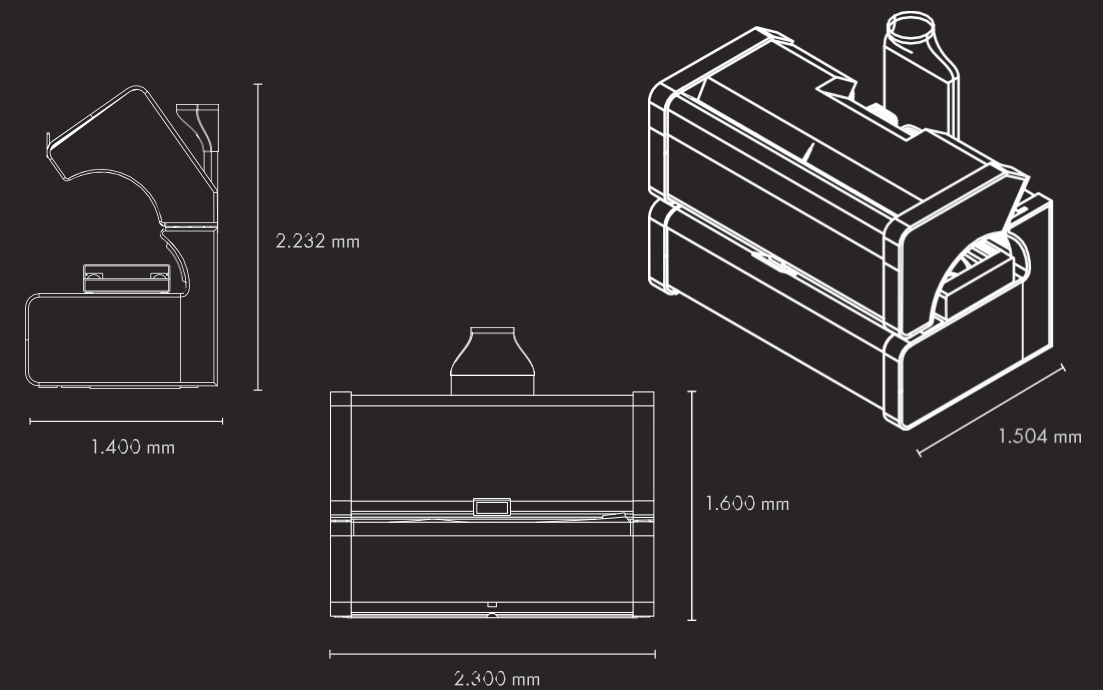

КОНФИГУРАЦИИ

K9S vitaSun

	26 x pureSunlight lamps	max. 200 W
	13 x blueSunlight lamps	max. 200 W
	13 x smartSunlight lamps	max. 200 W
	6 x SunSphere Pro Facials	max. 120 W
	2 x SunSphere Shoulders	max. 20 W
	>1000 x Nano Beauty LEDs	
	>1000 x Nano Blue LEDs	

Длина лампы в крышке: 170 см | Длина ламп в основании: 190 см

K9S hybridSun

	32 x pureSunlight lamps	max. 200 W
	20 x smartSunlight lamps	max. 200 W
	6 x SunSphere Pro Facials	max. 120 W
	2 x SunSphere Shoulders	max. 20 W
	>2000 x Nano Beauty LEDs	

Длина лампы в крышке: 170 см | Длина ламп в основании: 190 см

K9S extraSun

Configuration	46 x pureSunlight lamps	max. 200 W
	6 x extraSunlight lamps	max. 200 W
	6 x SunSphere Pro Facials	max. 120 W
	2 x SunSphere Shoulders*	max. 20 W
	>2000 x BeautyBooster Pro	

Длина лампы в крышке: 170 см | Длина ламп в основании: 190 см

ТИП МОЩНОСТИ И ПРОИЗВОДИТЕЛЬНОСТЬ

3

TWIN POWER (160W/120W)

min. 9,7 kW / max. 11,0 kW (с кондиционером)

ULTRA POWER (160W/180W)

min. 11,0 kW / max. 12,3 kW (с кондиционером)

АКСЕССУАРЫ

Цена в EBPO

• Вытяжной воздуховод	545,-
• Вытяжной шланг (Ø 300 мм, длина 3м, 2 хомута)	145,-
• Термостатический контроллер температуры	275,-
• megaTimer	325,-

ГАБАРИТЫ

Длина x Ширина x Высота

В закрытом виде: 2.300 mm x 1.504 mm x 1.600 mm

В открытом виде: 2.300 mm x 1.400 mm x 2.232 mm