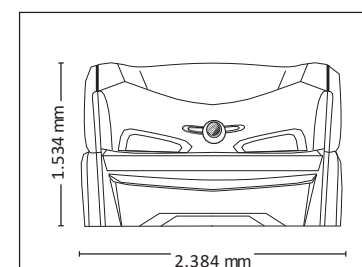

145,-

275,-

325,-

6800 ALPHA SMARTSUN

ГОРИЗОНТАЛЬНЫЕ СОЛЯРИИ

КОНФИГУРАЦИИ

	electronicPower	сpi energy	Цена в EBPO
6800 alpha smartSun			33.295,- 34.695,-
Крышка	26 x smartSunlight (180cm) 4 x pureFacials		max. 160 W max. 500 W
Основание	20 x smartSunlight (190 cm)		max. 180 W
Номинальная мощность 14 kW (с кондиционером)			

ГАБАРИТЫ

В закрытом виде (ДхШхВ)
2.384 mm x 1.430 mm x 1.534 mm

В открытом виде (ДхШхВ)
2.384 mm x 1.430 mm x 1.942 mm

СТАНДАРТНЫЕ ОПЦИИ

ДОПОЛНИТЕЛЬНЫЕ ОПЦИИ

ЗВУКОВАЯ СИСТЕМА

POWER ПАКЕТ

АКСЕССУАРЫ