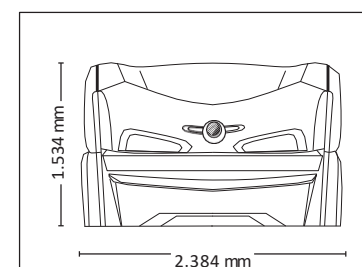

ГАБАРИТЫ

В закрытом виде (ДхШхВ)
2.384 mm x 1.430 mm x 1.534 mm

В открытом виде (ДхШхВ)
2.384 mm x 1.430 mm x 1.942 mm

СТАНДАРТНЫЕ ОПЦИИ

ДОПОЛНИТЕЛЬНЫЕ ОПЦИИ

ЗВУКОВАЯ СИСТЕМА

POWER ПАКЕТ

АКСЕССУАРЫ

ГАБАРИТЫ

В закрытом виде (ДхШхВ)
2.384 mm x 1.430 mm x 1.534 mm

В открытом виде (ДхШхВ)
2.384 mm x 1.430 mm x 1.942 mm

СТАНДАРТНЫЕ ОПЦИИ

ДОПОЛНИТЕЛЬНЫЕ ОПЦИИ

1.670,- 2.160,- 1.390,- 980,-

1.310,-

POWER ПАКЕТ