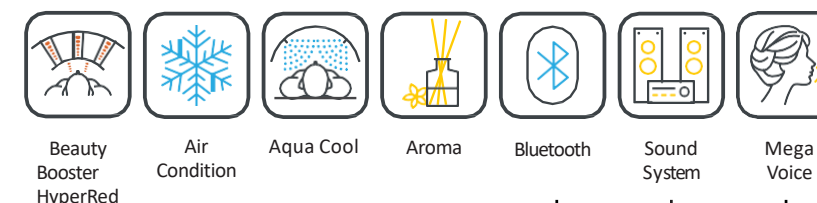

ДОПОЛНИТЕЛЬНЫЕ ОПЦИИ ЗВУКОВАЯ СИСТЕМА

1.260,- **2.160,-** **1.390,-** **980,-**

30 x
(face, décolleté)

1.310,-

POWER ПАКЕТ

2.990,-

АКСЕССУАРЫ

Цена в ЕВРО