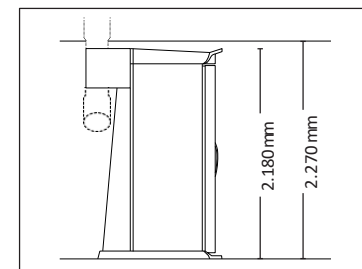

Цена в ЕВРО

16.945,-

max. 180 W
max. 180 W

ГАБАРИТЫ

В закрытом виде (ДхШхВ)
1.400 mm x 1.405 mm x 2.180 mm

В открытом виде (ДхШхВ)
1.400 mm x 1.963 mm x 2.180 mm

СТАНДАРТНЫЕ ОПЦИИ

ДОПОЛНИТЕЛЬНЫЕ ОПЦИИ ЗВУКОВАЯ СИСТЕМА