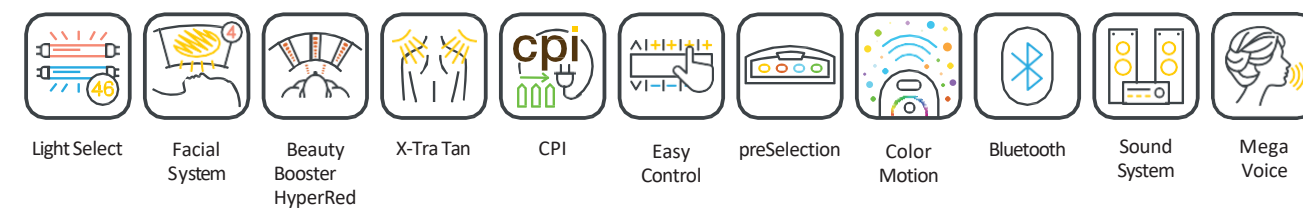

СТАНДАРТНЫЕ ОПЦИИ

ДОПОЛНИТЕЛЬНЫЕ ОПЦИИ

Air Condition

Aqua Cool

Aroma

2.160,- 1.390,- 980,-

POWER ПАКЕТ

Air Condition

Aqua Cool

Aroma

2.990,-

АКСЕССУАРЫ

АКСЕССУАРЫ	Цена в ЕВРО
• Вытяжной воздуховод	430,-
• Вытяжной шланг (Ø 300 мм, длина 3 м, 2 хомута)	145,-
• Термостатический контроллер температуры	275,-
• megaTimer	325,-

Цена в ЕВРО

430,-

145,-

275,-

325,-