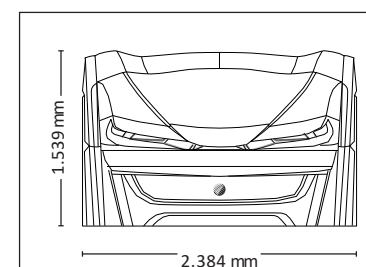

МАКСИМАЛЬНАЯ КОМПЛЕКТАЦИЯ

ГАБАРИТЫ

В закрытом виде (ДхШхВ)
2.384 mm x 1.603 mm x 1.539 mm

В открытом виде (ДхШхВ)
2.384 mm x 1.431 mm x 2.038 mm

СТАНДАРТНЫЕ ОПЦИИ

ДОПОЛНИТЕЛЬНЫЕ ОПЦИИ

1.585,- 2.415,- 410,-

WELLNESS ПАКЕТ