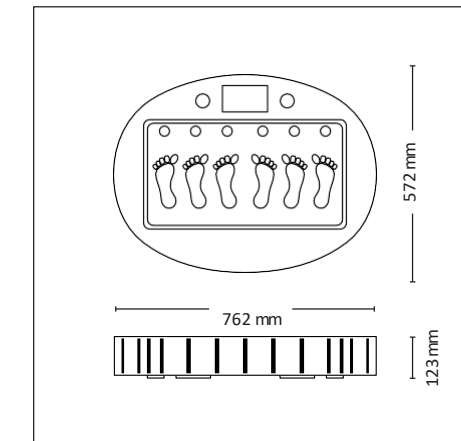

Вариант

762 mm x 572 mm x 123 mm

Цена в ЕВРО

vibraNano **5.450,-**

ДОСТУПЕН ДЛЯ ВСЕХ МОДЕЛЕЙ ВЕРТИКАЛЬНЫХ СОЛЯРИЕВ

Вариант 1: pureEnergy 5.0

Вариант 2: Tower smartSun, Tower hybridSun, Optima, space 3000, space 2000, mon amie Tower, revolutionD, pureCollagen,

ТЕХНИЧЕСКИЕ ДАННЫЕ

• Электропитание	230 V, 50 – 60 Hz
• Номинальная мощность	100 W
• Минимальная частота	12 Hz
• Максимальная частота	21 Hz
• Максимальная нагрузка	130 kg
• Вес	28 kg