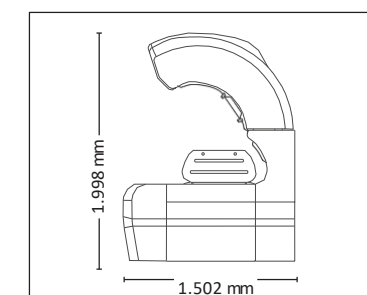

P9 beautySun 58.545,-		
Крышка	18 x pureSunlight (170 cm) 8 x beautyLight (170 cm) 4 x smartFacials 2 x Shoulder tanner	max. 200 W max. 160 W max. 500 W 250 W
Основание	70 x Beauty Booster HyperRed (face, décolleté, legs) 16 x pureSunlight (190 cm) 8 x beautyLight (190 cm)	max. 200 W max. 160 W
Номинальная мощность 15 kW (с кондиционером)		

ОПЦИЯ ОЧИСТКИ ВОЗДУХА**
1499,- ЕВРО

ГОРИЗОНТАЛЬНЫЕ СОЛЯРИИ

ГАБАРИТЫ

В закрытом виде (ДхШхВ)
2.397 mm x 1.502 mm x 1.597 mm

В открытом виде (ДхШхВ)
2.397 mm x 1.502 mm x 1.998 mm

ЦВЕТ КОРПУСА

Magic Silver

Wonder White