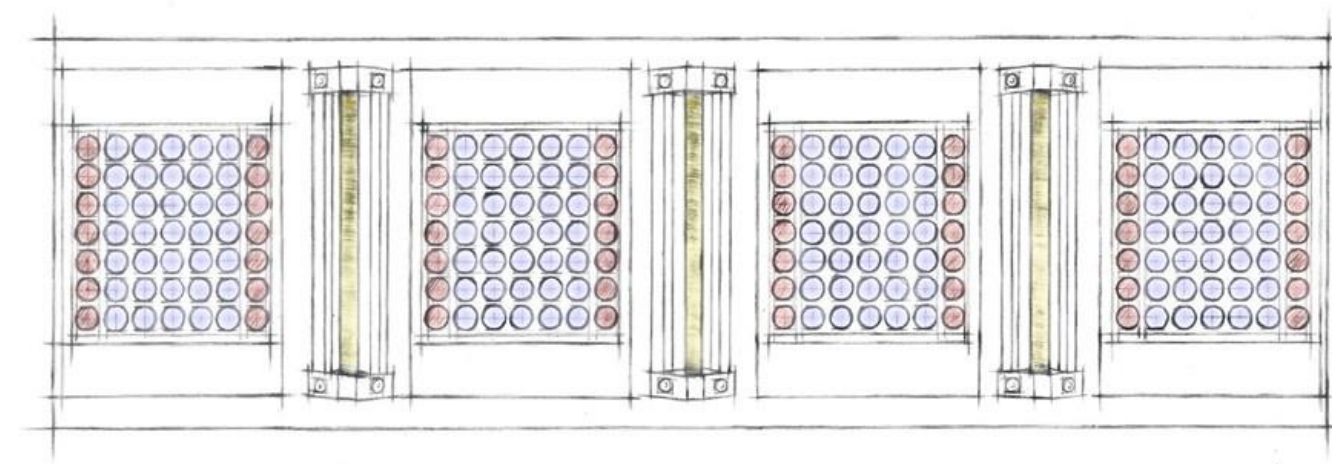

СОЛНЦЕ В ЛУЧШЕЙ ФОРМЕ

140 UVA-LEDs

Красивый загар по вашему желанию.

140 синих светодиодов UVA гарантируют оптимальный мгновенный оттенок загара лица зоны декольте.

3 СПЕЦИАЛЬНЫЕ UVB-ЛАМПЫ

Идеальный баланс ультрафиолета.

Три специальные лампы увеличивают синтез меланина и витамина D.

56 BEAUTY LEDs

56 красных бьюти-светодиодов заботятся о лице и зоне декольте, стимулируя обогащение кожи кислородом. Для великолепного цвета лица и бархатистого ощущения