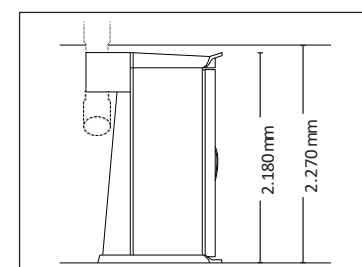

Лампы 52 x smartSunlight (190 cm)
Номинальная мощность 11 kW

Цена в ЕВРО

16.845,-

max. 180 W

ГАБАРИТЫ

В закрытом виде (ДхШхВ)
1.400 mm x 1.405 mm x 2.180 mm

В открытом виде (ДхШхВ)
1.400 mm x 1.963 mm x 2.180 mm