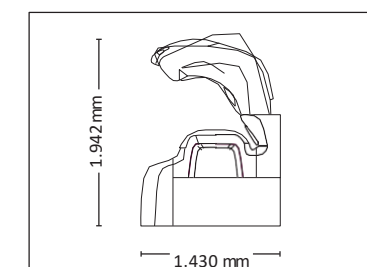

145,-

275,-

325,-

6800 ALPHA SMARTSUN

ГОРИЗОНТАЛЬНЫЕ СОЛЯРИИ

КОНФИГУРАЦИИ

	electronicPower	сpi energy	Цена в EBPO
6800 alpha smartSun			33.295,- 34.695,-
Крышка	26 x smartSunlight (180cm) 4 x pureFacials		max. 160 W max. 500 W
Основание	20 x smartSunlight (190 cm)		max. 180 W
Номинальная мощность 14 kW (с кондиционером)			

ГАБАРИТЫ

В закрытом виде (ДхШхВ)
2.384 mm x 1.430 mm x 1.534 mm

В открытом виде (ДхШхВ)
2.384 mm x 1.430 mm x 1.942 mm

СТАНДАРТНЫЕ ОПЦИИ

ДОПОЛНИТЕЛЬНЫЕ ОПЦИИ

ЗВУКОВАЯ СИСТЕМА

POWER ПАКЕТ

АКСЕССУАРЫ