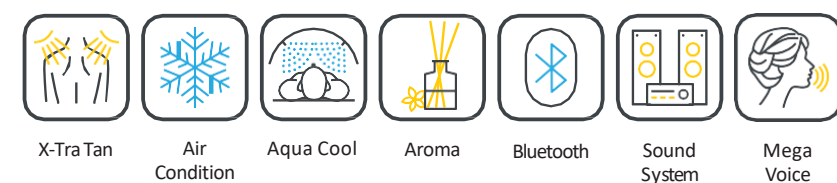

ГАБАРИТЫ

В закрытом виде (ДхШхВ)
2.384 mm x 1.430 mm x 1.534 mm

В открытом виде (ДхШхВ)
2.384 mm x 1.430 mm x 1.942 mm

СТАНДАРТНЫЕ ОПЦИИ

ДОПОЛНИТЕЛЬНЫЕ ОПЦИИ

1.670,- 2.160,- 1.390,- 980,-

1.310,-

POWER ПАКЕТ