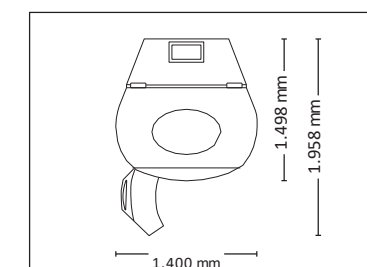

Цена в ЕВРО

16.845,-

max. 180 W

ГАБАРИТЫ

В закрытом виде (ДхШхВ)
1.400 mm x 1.498 mm x 2.180 mm

В открытом виде (ДхШхВ)
1.400 mm x 1.958 mm x 2.180 mm

ЦВЕТ

СТАНДАРТНЫЕ ОПЦИИ