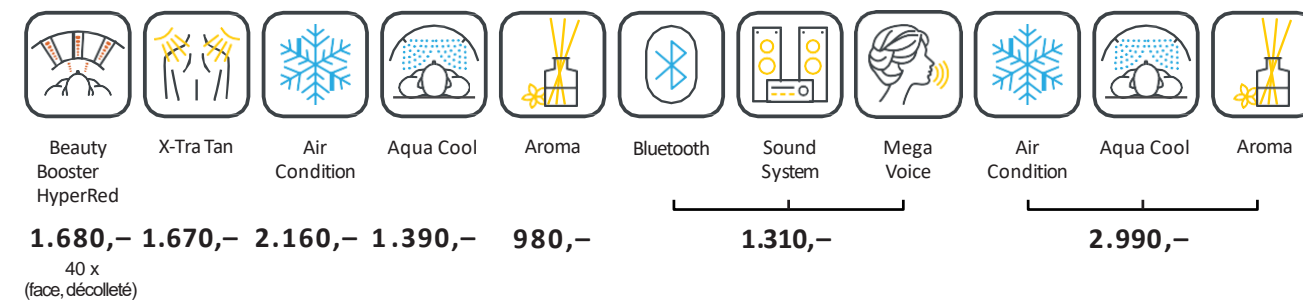

145,-

275,-

325,-

6800 ALPHA SMARTSUN

ГОРИЗОНТАЛЬНЫЕ СОЛЯРИИ

КОНФИГУРАЦИИ

	electronicPower	сpi energy	Цена в EBPO
6800 alpha smartSun			33.295,- 34.695,-
Крышка	26 x smartSunlight (180cm) 4 x pureFacials		max. 160 W max. 500 W
Основание	20 x smartSunlight (190 cm)		max. 180 W
Номинальная мощность 14 kW (с кондиционером)			

ГАБАРИТЫ

В закрытом виде (ДхШхВ)
2.384 mm x 1.430 mm x 1.534 mm

В открытом виде (ДхШхВ)
2.384 mm x 1.430 mm x 1.942 mm

СТАНДАРТНЫЕ ОПЦИИ

ДОПОЛНИТЕЛЬНЫЕ ОПЦИИ

ЗВУКОВАЯ СИСТЕМА

POWER ПАКЕТ

АКСЕССУАРЫ