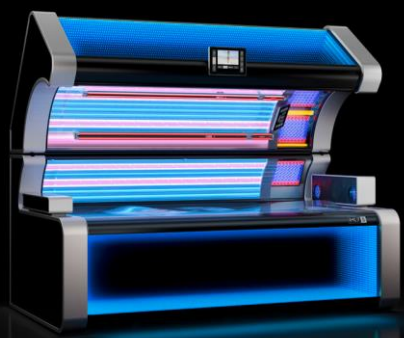

АКСЕССУАРЫ

Цена в EBPO

- Вытяжной воздуховод 430,-
- Вытяжной шланг(Ø 300 мм,длина 3 м, 2 хомута) 145,-
- Термостатический контроллер температуры 275,-
- megaTimer 325,-

от
42.145,-
EBPO