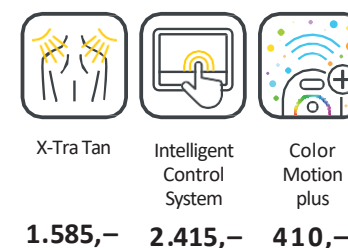

МАКСИМАЛЬНАЯ КОМПЛЕКТАЦИЯ

ГАБАРИТЫ

В закрытом виде (ДхШхВ)
2.384 mm x 1.603 mm x 1.539 mm

В открытом виде (ДхШхВ)
2.384 mm x 1.431 mm x 2.038 mm

СТАНДАРТНЫЕ ОПЦИИ

ДОПОЛНИТЕЛЬНЫЕ ОПЦИИ

1.585,- 2.415,- 410,-

WELLNESS ПАКЕТ