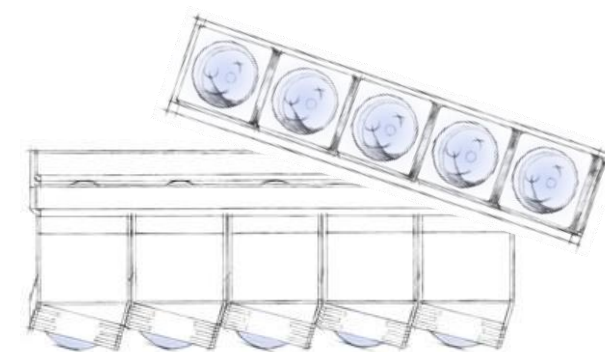

ИДЕАЛЬНЫЙ СИМБИОЗ

Новейшая система SunSphere, состоящая из высокоэффективных светодиодов и асферических линз, также используется в области плеч. Спектральная комбинация гарантирующая великолепный цвет загара. Встроенная звуковая система в сочетании с системой голосового сопровождения обеспечивают великолепный звук во время сеанса загара.

ВНИМАНИЕ К ДЕТАЛЯМ

модели P9S впервые в мире технология SunSphere используется для загара спинки стоп и голеней. Два блока с пятью расположенными под углом светодиодами UVA и асферическими стеклянными линзами, гарантирует красивый, равномерный загар.