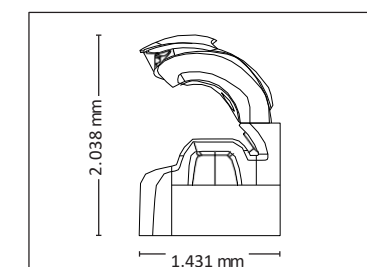

МАКСИМАЛЬНАЯ КОМПЛЕКТАЦИЯ

ГАБАРИТЫ

В закрытом виде (ДхШхВ)
2.384 mm x 1.603 mm x 1.539 mm

В открытом виде (ДхШхВ)
2.384 mm x 1.431 mm x 2.038 mm

СТАНДАРТНЫЕ ОПЦИИ

ДОПОЛНИТЕЛЬНЫЕ ОПЦИИ

1.585,- 2.415,- 410,-

WELLNESS ПАКЕТ