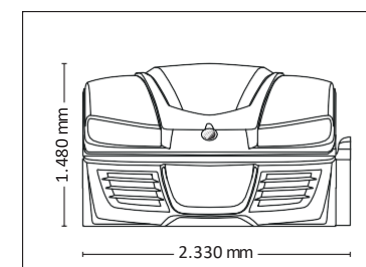

ГОРИЗОНТАЛЬНЫЕ СОЛЯРИИ

ГАБАРИТЫ

В закрытом виде (ДхШхВ)
2.330 mm x 1.610 mm x 1.480 mm

В открытом виде (ДхШхВ)
2.330 mm x 1.440 mm x 1.800 mm

ЦВЕТ КОРПУСА

Black

White

СТАНДАРТНЫЕ ОПЦИИ