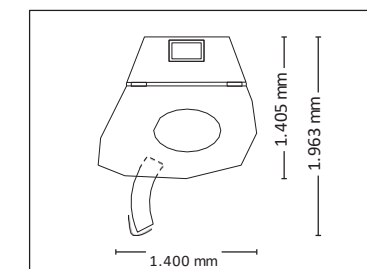

OPTIMA

ВЕРТИКАЛЬНЫЕ СОЛЯРИИ

КОНФИГУРАЦИИ

Optima

Лампы 48 x pureSunlight (190 cm)
4 x beautyLight (80 cm)
100 x Beauty Booster HyperRed

Номинальная мощность 10 kW

Цена в ЕВРО

18.945,-

max. 180 W
36 W

ГАБАРИТЫ

В закрытом виде (ДxШxВ)
1.400 mm x 1.405 mm x 2.180 mm

В открытом виде (ДxШxВ)
1.400 mm x 1.963 mm x 2.180 mm

СТАНДАРТНЫЕ ОПЦИИ

Light Select Beauty Booster HyperRed Easy Control Body Fan

ДОПОЛНИТЕЛЬНЫЕ ОПЦИИ ЗВУКОВАЯ СИСТЕМА

VibraNano

5.450,-

Bluetooth

Sound System

Mega Voice

1.310,-

WELLNESS ПАКЕТ

Aqua Cool

Aroma

1.850,-

АКСЕССУАРЫ

Цена в ЕВРО

- Вытяжной воздуховод со шлангом (Ø 300 mm, белый, длина 3 м, 2 хомута) 190,-
- Колонки 180,-
- megaTimer 325,-