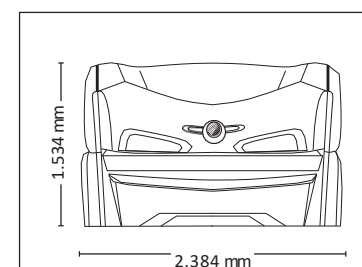

В открытом виде (ДхШхВ)
2.384 mm x 1.430 mm x 1.942 mm

СТАНДАРТНЫЕ ОПЦИИ

ДОПОЛНИТЕЛЬНЫЕ ОПЦИИ

2.160,- 980,-

АКСЕССУАРЫ

	Цена в ЕВРО
• Вытяжной воздуховод	430,-
• Вытяжной шланг (Ø 300 мм, длина 3 м, 2 хомута)	145,-
• Термостатический контроллер температуры	275,-
• megaTimer	325,-