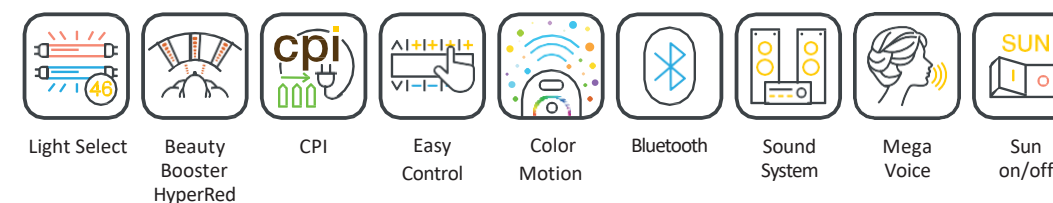

В открытом виде (ДхШхВ)
2.384 mm x 1.430 mm x 1.942 mm

СТАНДАРТНЫЕ ОПЦИИ

ДОПОЛНИТЕЛЬНЫЕ ОПЦИИ

2.160,- 980,-

АКСЕССУАРЫ

	Цена в ЕВРО
• Вытяжной воздуховод	430,-
• Вытяжной шланг (Ø 300 мм, длина 3 м, 2 хомута)	145,-
• Термостатический контроллер температуры	275,-
• megaTimer	325,-