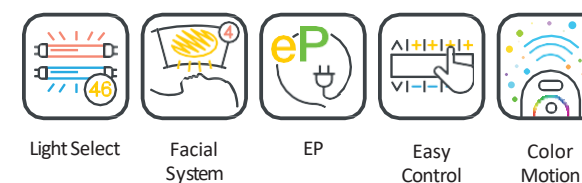

СТАНДАРТНЫЕ ОПЦИИ