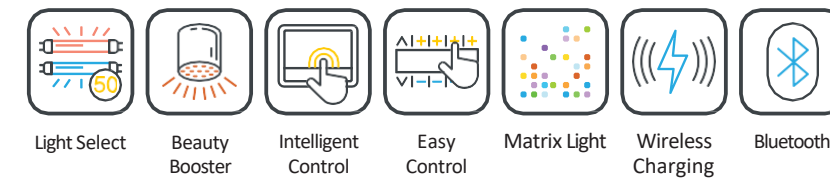

СТАНДАРТНЫЕ ОПЦИИ

НОВЫЕ ДОПОЛНИТЕЛЬНЫЕ ОПЦИИ

1.495,-* 1.499,-

АКСЕССУАРЫ

Цена в EBPO

- Вытяжной воздуховод
- Вытяжной шланг (Ø 300 мм, длина 3 м, 2 хомута)
- Термостатический контроллер температуры
- megaTimer