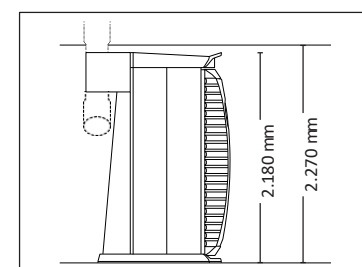

Цена в ЕВРО

16.845,-

max. 180 W

ГАБАРИТЫ

В закрытом виде (ДхШхВ)
1.400 mm x 1.498 mm x 2.180 mm

В открытом виде (ДхШхВ)
1.400 mm x 1.958 mm x 2.180 mm

ЦВЕТ

СТАНДАРТНЫЕ ОПЦИИ