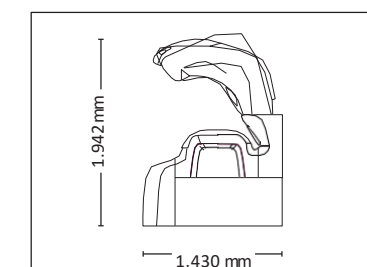

ГАБАРИТЫ

В закрытом виде (ДхШхВ)
2.384 mm x 1.430 mm x 1.534 mm

В открытом виде (ДхШхВ)
2.384 mm x 1.430 mm x 1.942 mm

СТАНДАРТНЫЕ ОПЦИИ

ДОПОЛНИТЕЛЬНЫЕ ОПЦИИ

ЗВУКОВАЯ СИСТЕМА

POWER ПАКЕТ

АКСЕССУАРЫ

Цена в EBPO

- Вытяжной воздуховод 430,-
- Вытяжной шланг(Ø 300 мм,длина 3 м,2 хомута) 145,-
- Термостатический контроллер температуры 275,-
- megaTimer 325,-

6700 ALPHA

КОНФИГУРАЦИИ

		electronic Power	кри energy
6700 alpha	SUPER (100W/120W)	30.095,-	31.495,-
	SUPER POWER (160W/120W)	31.295,-	32.645,-
	ULTRA POWER (160W/180W)	32.795,-	34.145,-
Крышка	26 x pureSunlight (180 cm) 4 x pureFacials		max. 160W max. 500 W
Основание	20 x pureSunlight (190 cm)		max. 180W
Номинальная мощность	SUPER 11kW (с кондиционером)		
	SUPER POWER 13 kW (с кондиционером)		
	ULTRA POWER 14 kW (с кондиционером)		

ГАБАРИТЫ

В закрытом виде (ДхШхВ)
2.384 mm x 1.430 mm x 1.534 mm

В открытом виде (ДхШхВ)
2.384 mm x 1.430 mm x 1.942 mm

СТАНДАРТНЫЕ ОПЦИИ

ДОПОЛНИТЕЛЬНЫЕ ОПЦИИ

1.670,- 2.160,- 1.390,- 980,-

1.310,-

POWER ПАКЕТ