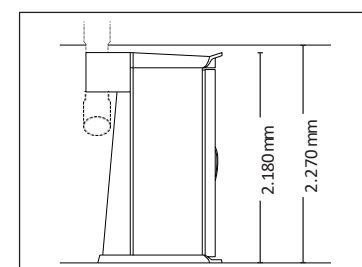

SPACE 2000

ВЕРТИКАЛЬНЫЕ СОЛЯРИИ

КОНФИГУРАЦИИ

space 2000

Лампы 50 x pureSunlight (190 cm)
Номинальная мощность 11 kW

Цена в ЕВРО

15.395,-

max. 180 W

ГАБАРИТЫ

В закрытом виде (ДхШхВ)
1.400 mm x 1.405 mm x 2.180 mm

В открытом виде (ДхШхВ)
1.400 mm x 1.963 mm x 2.180 mm

COLOR

СТАНДАРТНЫЕ ОПЦИИ

ДОПОЛНИТЕЛЬНЫЕ ОПЦИИ ЗВУКОВАЯ СИСТЕМА

5.450,- 1040,-

1.310,-

WELLNESS ПАКЕТ

1.850,-

АКСЕССУАРЫ

Цена в ЕВРО

- Вытяжной воздуховод со шлангом (Ø 300 mm, белый, длина 3 м, 2 хомута) 190,-
- Колонки 180,-
- megaTimer 325,-