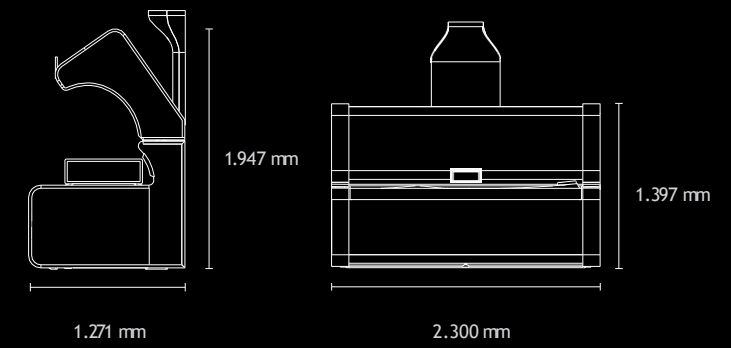

LIGHTSELECT

Инновационные технологии и стильный дизайн

Завораживающее сочетание формы и света создает совершенно новое ощущение полного расслабления во время сеанса загара. Идеально сбалансированные

УФ-спектры стимулируют синтез витамина D, оздоравливают, укрепляют иммунитет и дарят естественный загар.