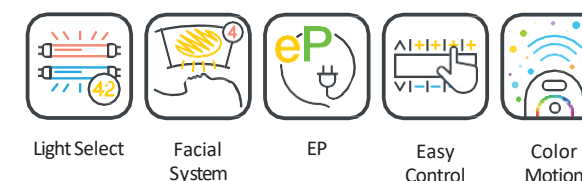

ГОРИЗОНТАЛЬНЫЕ СОЛЯРИИ

ГАБАРИТЫ

В закрытом виде (ДхШхВ)
2.330 mm x 1.610 mm x 1.480 mm

В открытом виде (ДхШхВ)
2.330 mm x 1.440 mm x 1.800 mm

ЦВЕТ КОРПУСА

Black

White

СТАНДАРТНЫЕ ОПЦИИ