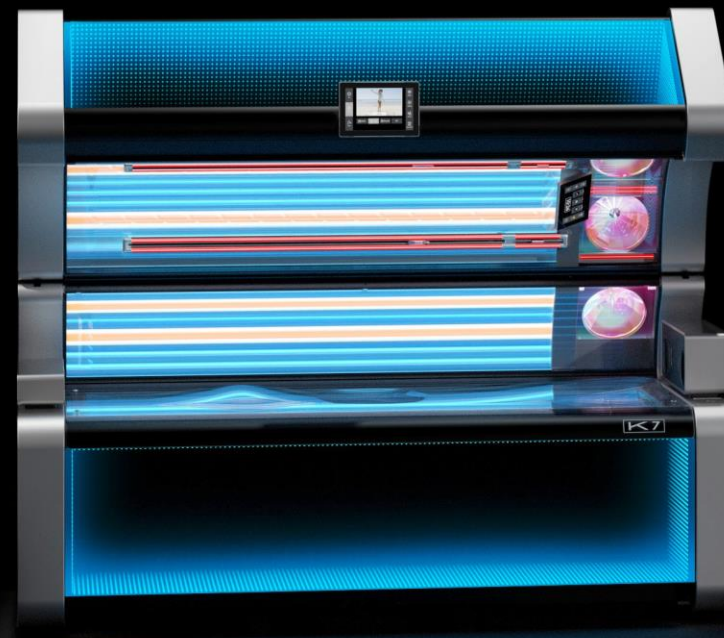

K7

Infinity Mirror | extraSun