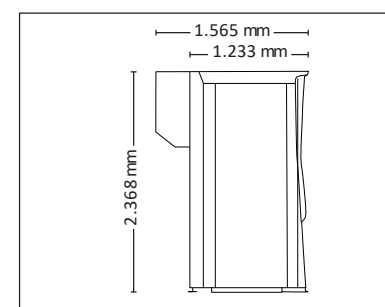

22.995,-

max. 180 W

ГАБАРИТЫ

В закрытом виде (ДxШxВ)
1.395 mm x 1.233 mm x 2.368 mm

В открытом виде (ДxШxВ)
1.395 mm x 1.843 mm x 2.368 mm

СТАНДАРТНЫЕ ОПЦИИ

ДОПОЛНИТЕЛЬНЫЕ ОПЦИИ ЗВУКОВАЯ СИСТЕМА

1.390,- 5.450,-