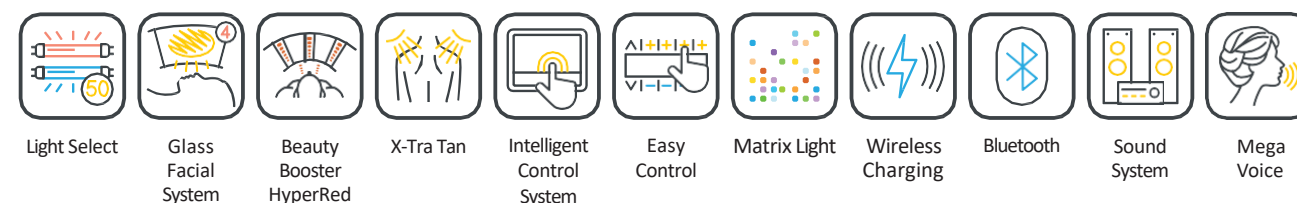

СТАНДАРТНЫЕ ОПЦИИ

НОВЫЕ ДОПОЛНИТЕЛЬНЫЕ ОПЦИИ

АКСЕССУАРЫ

Цена в ЕВРО

- Вытяжной воздуховод
- Вытяжной шланг (Ø 300 мм, длина 3 м, 2 хомута)
- Термостатический контроллер температуры
- megaTimer

Magic Silver

Wonder White
Copper Rose

545,-
145,-
275,-
325,-