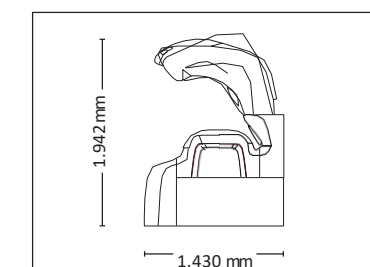

Номинальная мощность 14 kW (с кондиционером)

ГАБАРИТЫ

В закрытом виде (ДхШхВ)

2.384 mm x 1.430 mm x 1.534 mm

В открытом виде (ДхШхВ)

2.384 mm x 1.430 mm x 1.942 mm

СТАНДАРТНЫЕ ОПЦИИ

ДОПОЛНИТЕЛЬНЫЕ ОПЦИИ