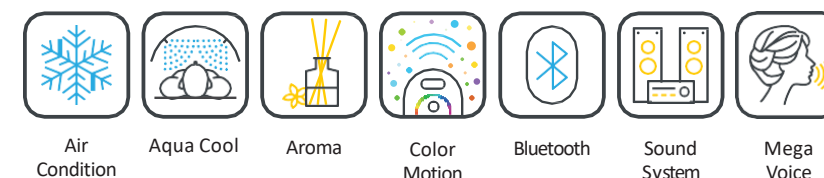

ДОПОЛНИТЕЛЬНЫЕ ОПЦИИ ЗВУКОВАЯ СИСТЕМА

POWER ПАКЕТ

2.160,- 1.390,- 980,- 1040,-

1.310,-

3.040,-

АКСЕССУАРЫ

Цена в ЕВРО

- Вытяжной воздуховод 430,-
- Вытяжной шланг(Ø 300 mm,длина 3 m,2 хомута) 145,-
- Термостатический контроллер температуры 275,-
- megaTimer 325,-