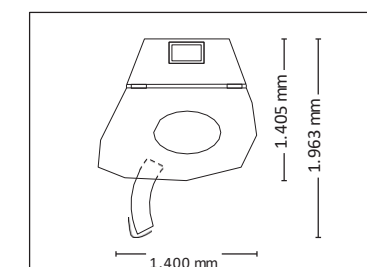

В открытом виде (ДхШхВ)
1.400 mm x 1.963 mm x 2.180 mm