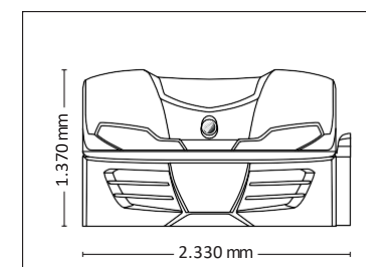

4800

ГОРИЗОНТАЛЬНЫЕ СОЛЯРИИ

КОНФИГУРАЦИИ

КОНФИГУРАЦИИ		Цена в ЕВРО
4800 extraSun	SUPER (100W/120W)	19.445,-
	SUPER POWER (160W/120W)	19.995,-
	ULTRA POWER (160W/180W)	21.145,-
Крышка	22 x pureSunlight (180 cm) 2 x extraSunlight (180 cm) 3 x pureFacials	max. 160 W 80 W max. 400 W
Основние	14 x pureSunlight (190 cm)	max. 180 W
Номинальная мощность SUPER	8 kW (с кондиционером)	
SUPER POWER	8 kW (с кондиционером)	
ULTRA POWER	9 kW (с кондиционером)	

ГАБАРИТЫ

В закрытом виде (ДхШхВ)
2.330 mm x 1.580 mm x 1.370 mm

В открытом виде (ДхШхВ)
2.330 mm x 1.440 mm x 1.710 mm

СТАНДАРТНЫЕ ОПЦИИ

ДОПОЛНИТЕЛЬНЫЕ ОПЦИИ

2.160,- 1.390,- 980,-

ЗВУКОВАЯ СИСТЕМА

1.310,-

POWER ПАКЕТ

2.990,-

АКСЕССУАРЫ

АКСЕССУАРЫ	Цена в ЕВРО
• Вытяжной воздуховод	430,-
• Вытяжной шланг(Ø 300 мм,длина 3 м,2 хомута)	145,-
• Термостатический контроллер температуры	275,-
• megaTimer	325,-