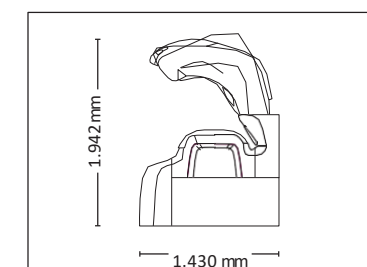

В открытом виде (ДхШхВ)
2.384 mm x 1.430 mm x 1.942 mm

СТАНДАРТНЫЕ ОПЦИИ

ДОПОЛНИТЕЛЬНЫЕ ОПЦИИ

2.160,- 980,-

АКСЕССУАРЫ

	Цена в ЕВРО
• Вытяжной воздуховод	430,-
• Вытяжной шланг (Ø 300 мм, длина 3 м, 2 хомута)	145,-
• Термостатический контроллер температуры	275,-
• megaTimer	325,-