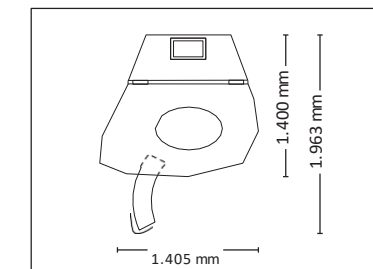

Цена в ЕВРО

16.945,-

max. 180 W
max. 180 W

ГАБАРИТЫ

В закрытом виде (ДхШхВ)
1.400 mm x 1.405 mm x 2.180 mm

В открытом виде (ДхШхВ)
1.400 mm x 1.963 mm x 2.180 mm

СТАНДАРТНЫЕ ОПЦИИ

ДОПОЛНИТЕЛЬНЫЕ ОПЦИИ ЗВУКОВАЯ СИСТЕМА