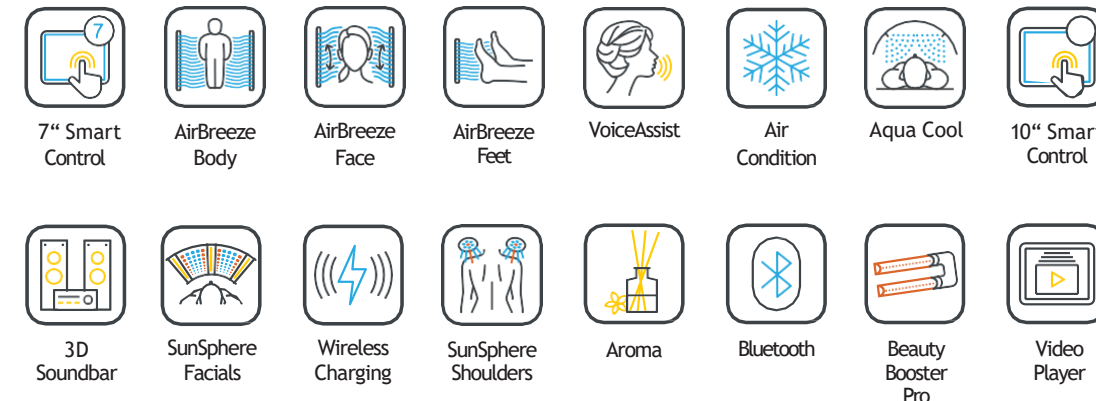

K7S

ДИЗАЙН И ПРОИЗВОДИТЕЛЬНОСТЬ

K7S | InfinityMirror

TWIN POWER
(160W/120W)

ULTRA POWER
(160W/180W)

Цена в EBPO
срi energy

46.545,-

46.545,-

K7S | LightArt Acryl

TWIN POWER
(160W/120W)

ULTRA POWER
(160W/180W)

46.345,-

46.345,-

K7S | LightArt Folio

TWIN POWER
(160W/120W)

ULTRA POWER
(160W/180W)

46.145,-

46.145,-

ЦВЕТ КОРПУСА

Magic Silver

Copper Rose

Wonder White

КОНФИГУРАЦИИ

K7S hybridSun

- 32 x pureSunlight lamps (170 cm & 190 cm) max. 200 W
- 14 x smartSunlight lamps (170 cm & 190 cm) max. 200 W
- 4 x SunSphere Facials max. 120 W
- 2 x SunSphere Shoulders* max. 20 W
- >2000 x BeautyBooster Pro

Номинальная мощность min. 10,0 kW / max. 11,2 kW (с кондиционером)

K7S extraSun

- Configuration 40 x pureSunlight lamps (170 cm & 190 cm) max. 200 W
- 6 x extraSunlight lamps (170 cm) max. 200 W
- 4 x SunSphere Facials max. 120 W
- 2 x SunSphere Shoulders* max. 20 W
- >2000 x BeautyBooster Pro

Номинальная мощность min. 10,0 kW / max. 11,2 kW (с кондиционером)

K7S smartSun

- Configuration 46 x smartSunlight lamps (170 cm & 190 cm) max. 200 W
- 4 x SunSphere Facials max. 120 W
- 2 x SunSphere Shoulders* max. 20 W
- >2000 x BeautyBooster Pro

Номинальная мощность min. 10,0 kW / max. 11,2 kW (с кондиционером)

СТАНДАРТНЫЕ ОПЦИИ