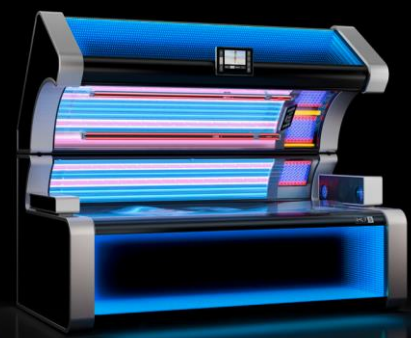

АКСЕССУАРЫ

Цена в EBPO

- Вытяжной воздуховод 430,-
- Вытяжной шланг(Ø 300 мм, длина 3 м, 2 хомута) 145,-
- Термостатический контроллер температуры 275,-
- megaTimer 325,-

от
46.145,-
EBPO