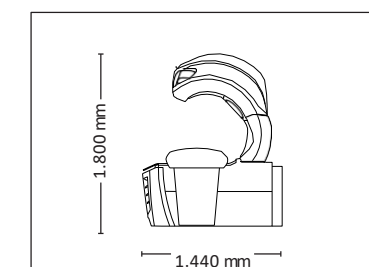

mon amie
skin sensor

PURE BEAUTY

ГОРИЗОНТАЛЬНЫЕ КОЛЛАРИУМЫ

ГАБАРИТЫ

В закрытом виде (ДхШхВ)
2.330 mm x 1.610 mm x 1.480 mm

В открытом виде (ДхШхВ)
2.330 mm x 1.440 mm x 1.800 mm

СТАНДАРТНЫЕ ОПЦИИ

КОНФИГУРАЦИИ