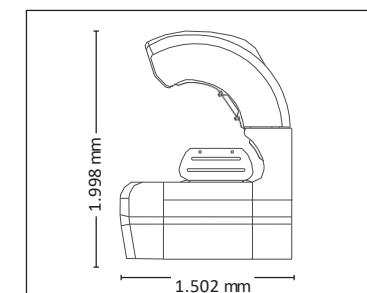

Номинальная мощность 12,5 kW (с кондиционером)

МАКСИМАЛЬНАЯ КОМПЛЕКТАЦИЯ

ГАБАРИТЫ

ЦВЕТ КОРПУСА

В закрытом виде (ДхШхВ)
2.397 mm x 1.502 mm x 1.597 mm

В открытом виде (ДхШхВ)
2.397 mm x 1.502 mm x 1.998 mm

НОВЕЙШИЕ ТЕХНОЛОГИИ