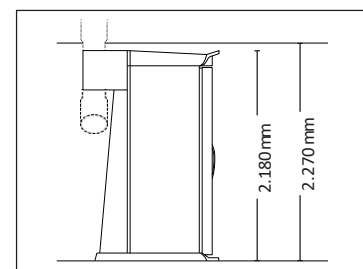

В открытом виде (ДxШxВ)
1.400 mm x 1.963 mm x 2.180 mm

СТАНДАРТНЫЕ ОПЦИИ

Light Select Beauty Booster HyperRed Easy Control Body Fan

ДОПОЛНИТЕЛЬНЫЕ ОПЦИИ ЗВУКОВАЯ СИСТЕМА

VibraNano

5.450,-

Bluetooth

Sound System