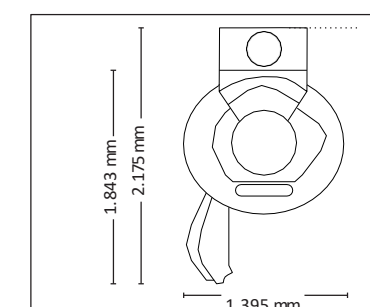

22.995,-

max. 180 W

ГАБАРИТЫ

В закрытом виде (ДxШxВ)
1.395 mm x 1.233 mm x 2.368 mm

В открытом виде (ДxШxВ)
1.395 mm x 1.843 mm x 2.368 mm

СТАНДАРТНЫЕ ОПЦИИ

ДОПОЛНИТЕЛЬНЫЕ ОПЦИИ ЗВУКОВАЯ СИСТЕМА

1.390,- 5.450,-