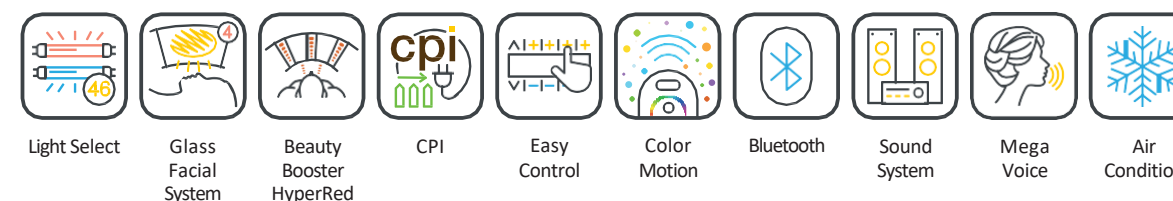

МАКСИМАЛЬНАЯ КОМПЛЕКТАЦИЯ

ГАБАРИТЫ

В закрытом виде (ДхШхВ)
2.384 mm x 1.603 mm x 1.539 mm

В открытом виде (ДхШхВ)
2.384 mm x 1.431 mm x 2.038 mm

СТАНДАРТНЫЕ ОПЦИИ

ДОПОЛНИТЕЛЬНЫЕ ОПЦИИ

1.585,- 2.415,- 410,-

WELLNESS ПАКЕТ