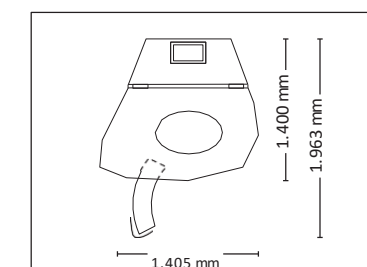

Лампы 52 x smartSunlight (190 cm)
Номинальная мощность 11 kW

Цена в ЕВРО

16.845,-

max. 180 W

ГАБАРИТЫ

В закрытом виде (ДхШхВ)
1.400 mm x 1.405 mm x 2.180 mm

В открытом виде (ДхШхВ)
1.400 mm x 1.963 mm x 2.180 mm