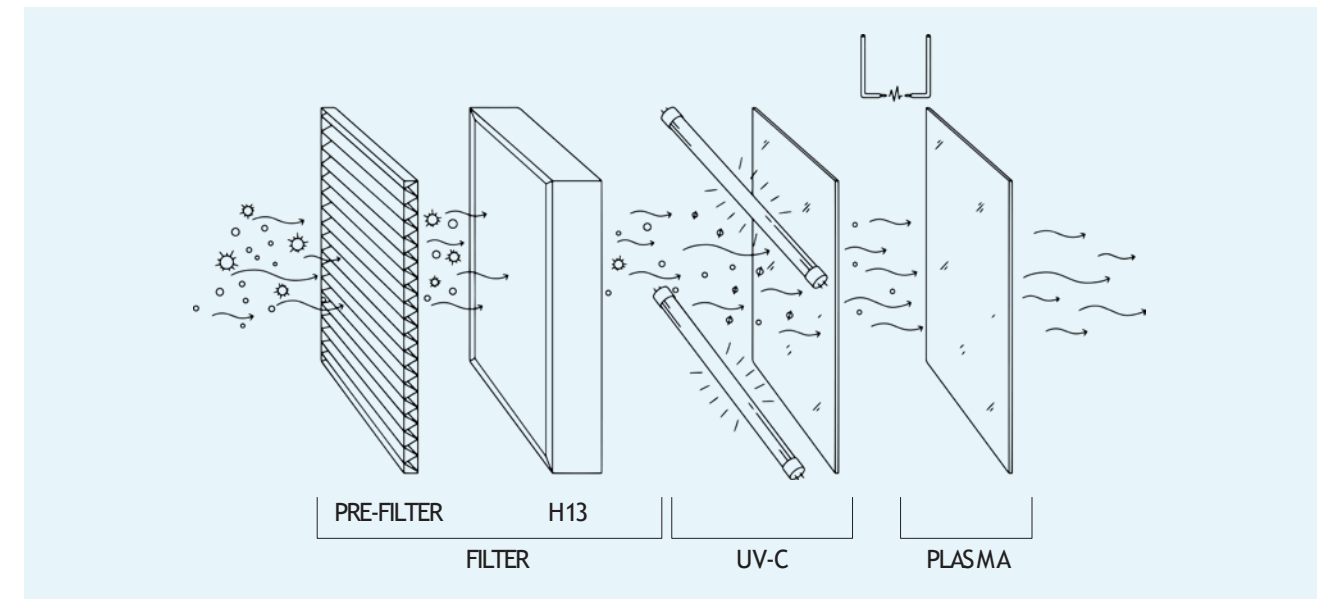

AIRANGEL AP-10

www.airangel.eu

AIRANGEL

AIR ANGEL

ОПТИМАЛЬНЫЙ ВОЗДУШНЫЙ ПОТОК.

Благодаря новейшей опции AirAngel AP-10 во время сеанса загара вырабатывается на 99,9% очищенный воздух. Каждый солярий следующей серии можно заказать или дополнительно оборудовать опцией очистки воздуха: P9S-Series, P9-Serie, 8000er-Serie, 6000er Serie, Opima alpha deluxe, Mon amie s и Mon amie i.