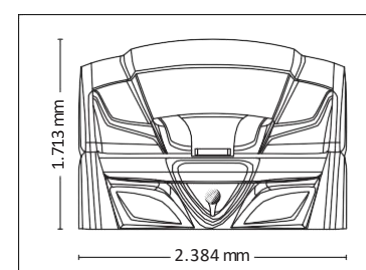

ГОРИЗОНТАЛЬНЫЕ СОЛЯРИИ

ГАБАРИТЫ

В закрытом виде (ДхШхВ)
2.384 mm x 1.430 mm x 1.713 mm

В открытом виде (ДхШхВ)
2.384 mm x 1.430 mm x 2.087 mm

ЦВЕТ КОРПУСА

СТАНДАРТНЫЕ ОПЦИИ

НОВЫЕ ДОПОЛНИТЕЛЬНЫЕ ОПЦИИ

АКСЕРССУАРЫ