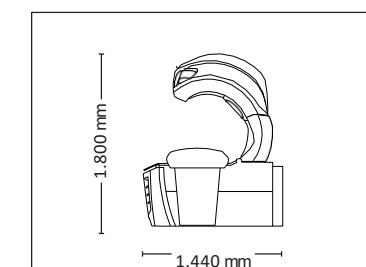

ГОРИЗОНТАЛЬНЫЕ СОЛЯРИИ

ГАБАРИТЫ

В закрытом виде (ДхШхВ)
2.330 mm x 1.610 mm x 1.480 mm

В открытом виде (ДхШхВ)
2.330 mm x 1.440 mm x 1.800 mm

ЦВЕТ КОРПУСА

Black

White

СТАНДАРТНЫЕ ОПЦИИ