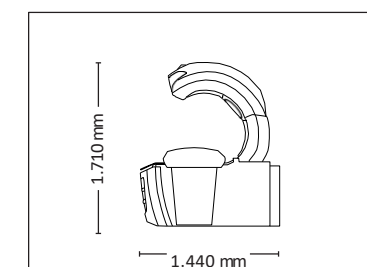

ГАБАРИТЫ

В закрытом виде (ДхШхВ)
2.330 mm x 1.580 mm x 1.370 mm

В открытом виде (ДхШхВ)
2.330 mm x 1.440 mm x 1.710 mm

СТАНДАРТНЫЕ ОПЦИИ

ДОПОЛНИТЕЛЬНЫЕ ОПЦИИ

2.160,- 1.390,- 980,-

ЗВУКОВАЯ СИСТЕМА

1.310,-