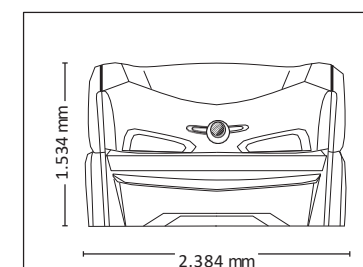

Номинальная мощность 14 kW (с кондиционером)

ГАБАРИТЫ

В закрытом виде (ДхШхВ)

2.384 mm x 1.430 mm x 1.534 mm

В открытом виде (ДхШхВ)

2.384 mm x 1.430 mm x 1.942 mm

СТАНДАРТНЫЕ ОПЦИИ

ДОПОЛНИТЕЛЬНЫЕ ОПЦИИ