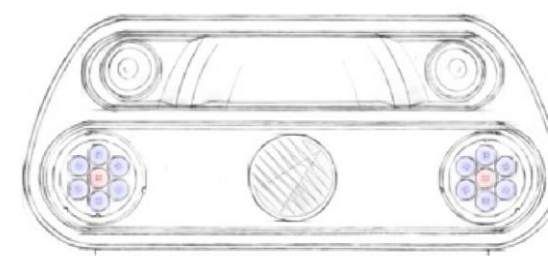

ИДЕАЛЬНЫЙ СИМБИОЗ

Новейшая система SunSphere, состоящая из высокоэффективных светодиодов и асферических линз, также используется в области плеч. Спектральная комбинация гарантирующая великолепный цвет загара. Встроенная звуковая система в сочетании с системой голосового сопровождения обеспечивают великолепный звук во время сеанса загара.

ВНИМАНИЕ К ДЕТАЛЯМ

модели P9S впервые в мире технология SunSphere используется для загара спинки стоп и голеней. Два блока с пятью расположенными под углом светодиодами UVA и асферическими стеклянными линзами, гарантирует красивый, равномерный загар.