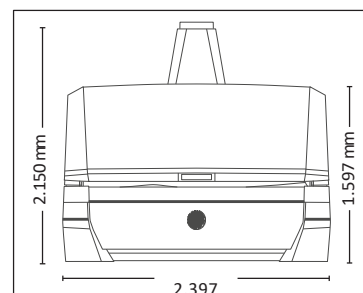

Номинальная мощность 12,5 kW (с кондиционером)

МАКСИМАЛЬНАЯ КОМПЛЕКТАЦИЯ

ГАБАРИТЫ

ЦВЕТ КОРПУСА

В закрытом виде (ДхШхВ)
2.397 mm x 1.502 mm x 1.597 mm

В открытом виде (ДхШхВ)
2.397 mm x 1.502 mm x 1.998 mm

НОВЕЙШИЕ ТЕХНОЛОГИИ