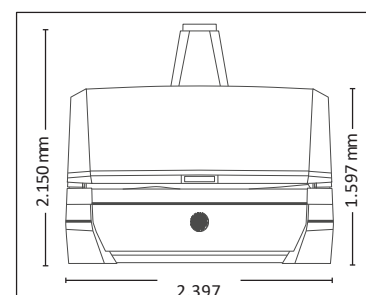

P9 beautySun 58.545,-		
Крышка	18 x pureSunlight (170 cm) 8 x beautyLight (170 cm) 4 x smartFacials 2 x Shoulder tanner	max. 200 W max. 160 W max. 500 W 250 W
Основание	70 x Beauty Booster HyperRed (face, décolleté, legs) 16 x pureSunlight (190 cm) 8 x beautyLight (190 cm)	max. 200 W max. 160 W
Номинальная мощность 15 kW (с кондиционером)		

ОПЦИЯ ОЧИСТКИ ВОЗДУХА**
1499,- ЕВРО

ГОРИЗОНТАЛЬНЫЕ СОЛЯРИИ

ГАБАРИТЫ

В закрытом виде (ДхШхВ)
2.397 mm x 1.502 mm x 1.597 mm

В открытом виде (ДхШхВ)
2.397 mm x 1.502 mm x 1.998 mm

ЦВЕТ КОРПУСА

Magic Silver

Wonder White