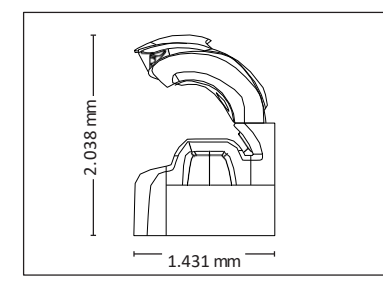

СТАНДАРТНЫЕ ОПЦИИ

Light Select	Glass Facial System	Beauty Booster HyperRed	X-Tra Tan	CPI	Intelligent Control System	Easy Control	Color Motion plus	Bluetooth	Sound System	Mega Voice
Air Condition	Aqua Cool	Aroma								

АКСЕССУАРЫ

Цена в ЕВРО

• Вытяжной воздуховод	430,-
• Вытяжной шланг (Ø 300 мм, длина 3 м, 2 хомута)	145,-
• Термостатический контроллер температуры	275,-
• megaTimer	325,-