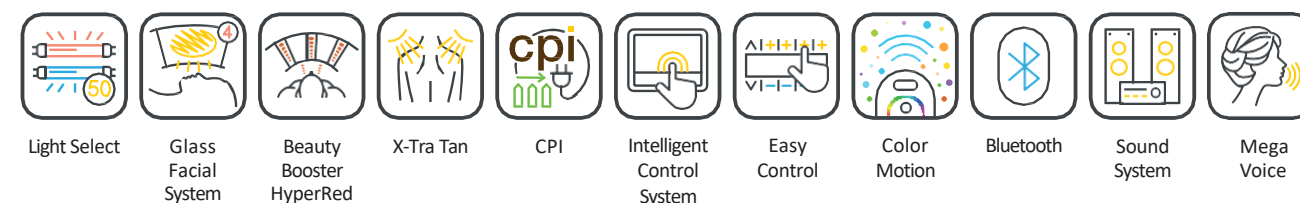

ГОРИЗОНТАЛЬНЫЕ СОЛЯРИИ

ГАБАРИТЫ

В закрытом виде (ДхШхВ)
2.384 mm x 1.430 mm x 1.713 mm

В открытом виде (ДхШхВ)
2.384 mm x 1.430 mm x 2.087 mm

ЦВЕТ КОРПУСА

СТАНДАРТНЫЕ ОПЦИИ

НОВЫЕ ДОПОЛНИТЕЛЬНЫЕ ОПЦИИ

АКСЕРССУАРЫ

	Цена в ЕВРО
• Вытяжной воздуховод	430,-
• Вытяжной шланг (Ø 300 мм, длина 3 м, 2 хомута)	145,-
• Термостатический контроллер температуры	275,-
• megaTimer	325,-

7800 ALPHA

КОНФИГУРАЦИИ

Цена в ЕВРО

7800 alpha hybridSun		53.175,-
Крышка	18 x pureSunlight (180 cm) 8 x smartSunlight (180 cm) 4 x pureFacials 2 x Shoulder tanner	max. 200 W max. 200 W max. 700 W 250 W
Основание	70 x Beauty Booster HyperRed (face, décolleté, legs) 16 x pureSunlight (190 cm) 8 x smartSunlight (190 cm)	max. 200 W max. 200 W
Номинальная мощность 15 kW (с кондиционером)		