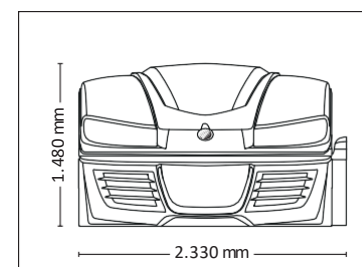

mon amie
skin sensor

PURE BEAUTY

ГОРИЗОНТАЛЬНЫЕ КОЛЛАРИУМЫ

ГАБАРИТЫ

В закрытом виде (ДхШхВ)
2.330 mm x 1.610 mm x 1.480 mm

В открытом виде (ДхШхВ)
2.330 mm x 1.440 mm x 1.800 mm

СТАНДАРТНЫЕ ОПЦИИ

КОНФИГУРАЦИИ